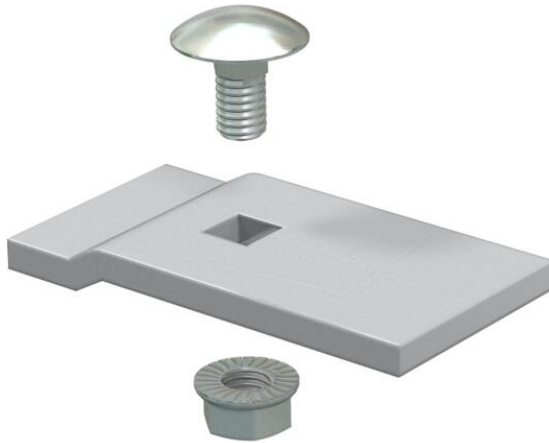

## Peça de aperto LKS 60/4 A2

Ref.: 6221130

Peça de aperto para a fixação de caminhos de cabos tipo escada.  
Fixação em consolas do tipo AW 15, AW 30 e AW 55 com o parafuso FRSB  
M6x20 fornecido.

**A2** Aço inoxidável, livre de ferrugem 1.4301

### Dados originais

Ref.:	6221130
Tipo	LKS 60 4 A2
Designação 1	Peça de aperto
Designação 2	para caminho cabos escada L110
Fabricante	OBO
Material	Aço inoxidável, livre de ferrugem 1.4301
Superfície	brilhante, pós-tratamento
Norma de superfície	
Menor unidade de venda	10
Unidade de quantidade	Unidade
Peso	8 kg
Unidade de peso	kg/100 un.