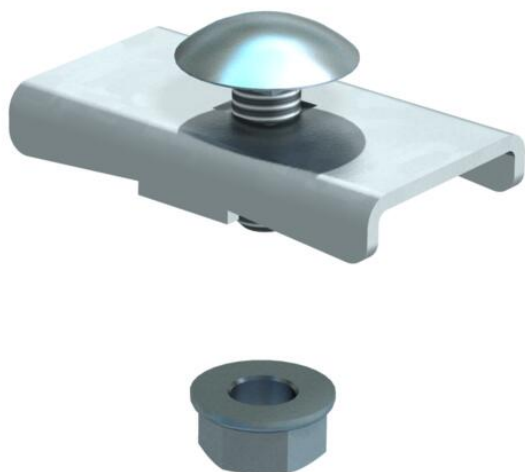

## Peça de aperto LKS 40 FS

Ref.: 6221076

Peça de aperto para a fixação de caminhos de cabos com 45 e 60 mm de altura lateral na consola de parede ou de pendural.  
Fixação em consolas do tipo AW 12, AW 15, AW 30 e AW 55 com o parafuso FR5B M6x20 fornecido.  
Inclui parafusos de cabeça boleada e porcas recartilhadas.

**St** Aço

**FS** galvanizado pelo método Sendzimir

### Dados originais

Ref.:	6221076
Tipo	LKS 40 FS
Designação 1	Peça de aperto
Designação 2	para escada LG45 e LG60
Fabricante	OBO
Dimensão	40x22
Material	Aço
Superfície	galvanizado pelo método Sendzimir
Norma de superfície	DIN EN 10346
Menor unidade de venda	10
Unidade de quantidade	Unidade
Peso	2,4 kg
Unidade de peso	kg/100 un.

# Ficha técnica

Peça de aperto LKS 40 FS

Ref.: 6221076