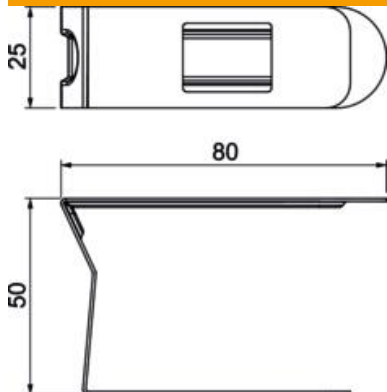

Ficha técnica

Grampo para calhas LKM largura de calha 100 mm

Ref.: 6249884

O grampo mantém os cabos e tubos inseridos nas calhas e facilita, desse modo, a instalação na parede e no teto. Os grampos para calhas são inseridos na perfuração sequencial e encaixados da base da calha. Adequado para larguras de calha de 100 mm.

St Aço

GBP eletrogalvanizado, passivado a azul

Dados originais

Ref.:	6249884
Tipo	LKM K80
Designação 1	Grampo para calha
Fabricante	OBO
Dimensão	80mm
Material	Aço
Superfície	eletrogalvanizado, passivado a azul
Norma de superfície	
Menor unidade de venda	20
Unidade de quantidade	Unidade
Peso	2,7 kg
Unidade de peso	kg/100 un.

Ficha técnica

Grampo para calhas LKM largura de calha 100 mm

Ref.: 6249884

Dimensões

Comprimento	25 mm
Largura	81 mm
Altura	49 mm
Medida a	25 mm
Medida b	81 mm
Medida c	49 mm

Dados técnicos

Tipo de fixação	encaixável
Funktionsgaranti	não
para a dimensão da calha	60 x 100
Livre de halogéneos	sim
Com ligação equipotencial	não
Grau de proteção	IP 30
Grau de proteção código IK	IK10
Gama de temperaturas de aplicação máx.	90 °C
Gama de temperaturas de aplicação mín.	-5 °C