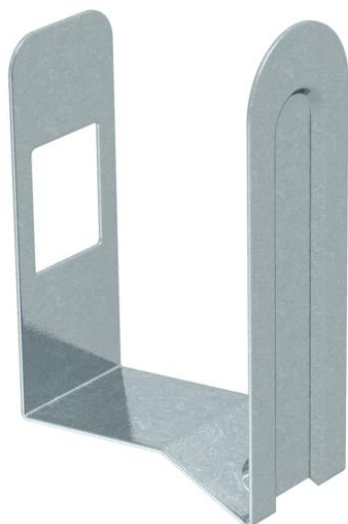

Ficha técnica

Grampo para calhas LKM largura de calha 100 mm

Ref.: 6249884

O grampo mantém os cabos e tubos inseridos nas calhas e facilita, desse modo, a instalação na parede e no teto. Os grampos para calhas são inseridos na perfuração sequencial e encaixados da base da calha. Adequado para larguras de calha de 100 mm.

St Aço

GBP eletrogalvanizado, passivado a azul

Dados originais

Ref.:	6249884
Tipo	LKM K80
Designação 1	Grampo para calha
Fabricante	OBO
Dimensão	80mm
Material	Aço
Superfície	eletrogalvanizado, passivado a azul
Norma de superfície	
Menor unidade de venda	20
Unidade de quantidade	Unidade
Peso	2,7 kg
Unidade de peso	kg/100 un.

Ficha técnica

Grampo para calhas LKM largura de calha 100 mm

Ref.: 6249884

Dimensões

Comprimento	25 mm
Largura	81 mm
Altura	49 mm
Medida a	25 mm
Medida b	81 mm
Medida c	49 mm

Dados técnicos

Tipo de fixação	encaixável
Funktionsgaranti	não
para a dimensão da calha	60 x 100
Livre de halogéneos	sim
Com ligação equipotencial	não
Grau de proteção	IP 30
Grau de proteção código IK	IK10
Gama de temperaturas de aplicação máx.	90 °C
Gama de temperaturas de aplicação mín.	-5 °C