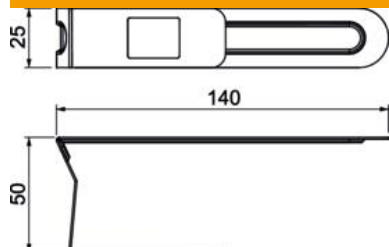

Ficha técnica

Grampo para calhas LKM largura de calha 150 e 200 mm

Ref.: 6249888

O grampo mantém os cabos e tubos inseridos nas calhas e facilita, desse modo, a instalação na parede e no teto. O grampo mantém os cabos e tubos inseridos nas calhas e facilita, desse modo, a instalação na parede e no teto. Adequado para larguras de calha de 150 mm e 200 mm.

St Aço

GBP eletrogalvanizado, passivado a azul

Dados originais

Ref.:	6249888
Tipo	LKM K140
Designação 1	Grampo para calha
Fabricante	OBO
Dimensão	140mm
Material	Aço
Superfície	eletrogalvanizado, passivado a azul
Norma de superfície	
Menor unidade de venda	20
Unidade de quantidade	Unidade
Peso	3,6 kg
Unidade de peso	kg/100 un.

Ficha técnica

Grampo para calhas LKM largura de calha 150 e 200 mm

Ref.:: 6249888

Dimensões

Comprimento	25 mm
Largura	141 mm
Altura	49 mm
Medida a	25 mm
Medida b	141 mm
Medida c	49 mm

Dados técnicos

Tipo de fixação	encaixável
Funktionsgaranti	não
para a dimensão da calha	60 x 150 - 60 x 200
Livre de halogéneos	sim
Com ligação equipotencial	não
Grau de proteção	IP 30
Grau de proteção código IK	IK10
Gama de temperaturas de aplicação máx.	90 °C
Gama de temperaturas de aplicação mín.	-5 °C