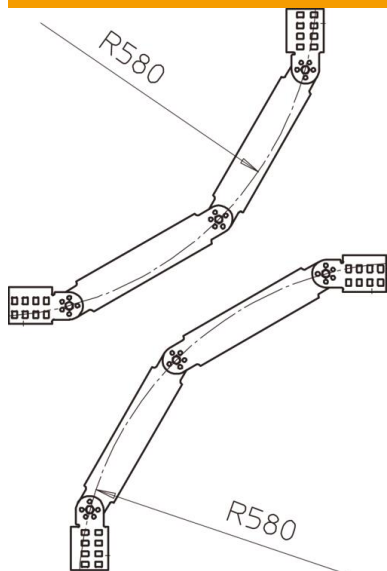

Ficha técnica

Ângulo regulável, vertical, VS 60 FT

Ref.: 6213367

Ângulo vertical regulável de 90°, para caminhos de cabos tipo escada com travessa VS e altura lateral de 60 mm.
O acessório é fornecido desmontado, incluindo uniões articuladas e os respectivos parafusos.
Outras larguras disponíveis mediante pedido.

St Aço

FT Galvanizado por imersão a quente após maquinação

Dados originais

Ref.:	6213367
Tipo	LGBV 660 VS FT
Designação 1	Ângulo regulável
Designação 2	vertical, com degrau VS
Fabricante	OBO
Dimensão	60x600
Material	Aço
Superfície	Galvanizado por imersão a quente após maquinação
Norma de superfície	DIN EN ISO 1461
Menor unidade de venda	1
Unidade de quantidade	Unidade
Peso	394 kg
Unidade de peso	kg/100 un.

Ficha técnica

Ângulo regulável, vertical, VS 60 FT

Ref.:: 6213367

Dimensões

Largura	600 mm
Altura	60 mm

Dados técnicos

Curva (ângulo)	90°
Versão dos degraus	Perfil não perfurado
Versão do perfil lateral	perfil plano
Funktionsgaranti	não
Aço inoxidável, decapado	não
Dobradiça	sim
Perfuração lateral	não
Versão para grandes cargas	não
Espessura da travessa	1,5 mm