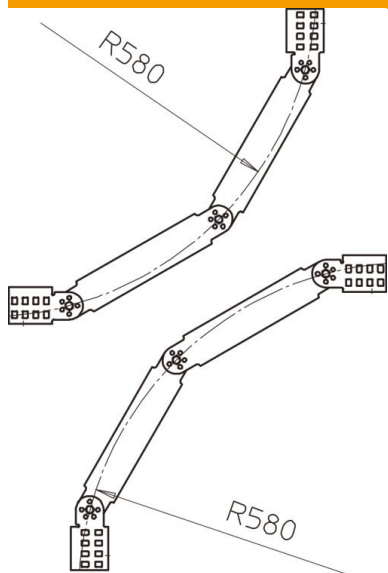

Ficha técnica

Ângulo regulável, vertical, VS 60 FS

Ref.: 6213235

Ângulo vertical regulável de 90°, para caminhos de cabos tipo escada com degraus VS e altura lateral de 60 mm.
O acessório é fornecido desmontado, incluindo uniões articuladas e os respectivos parafusos.
Outras larguras disponíveis mediante pedido.

St Aço

FS galvanizado pelo método Sendzimir

Dados originais

Ref.:	6213235
Tipo	LGBV 630 VS FS
Designação 1	Ângulo regulável
Designação 2	vertical, com degrau VS
Fabricante	OBO
Dimensão	60x300
Material	Aço
Superfície	galvanizado pelo método Sendzimir
Norma de superfície	DIN EN 10346
Menor unidade de venda	1
Unidade de quantidade	Unidade
Peso	286 kg
Unidade de peso	kg/100 un.

Ficha técnica

Ângulo regulável, vertical, VS 60 FS

Ref.:: 6213235

Dimensões

Largura	300 mm
Altura	60 mm

Dados técnicos

Curva (ângulo)	90°
Versão dos degraus	Perfil não perfurado
Versão do perfil lateral	perfil plano
Funktionsgaranti	não
Aço inoxidável, decapado	não
Dobradiça	sim
Perfuração lateral	não
Versão para grandes cargas	não
Espessura da travessa	1,5 mm