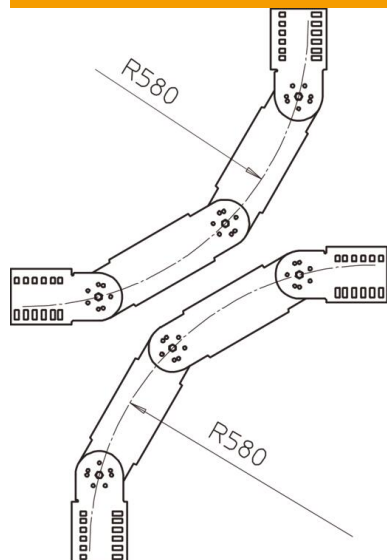

Ficha técnica

Ângulo regulável, vertical 110 FS

Ref.: 6218865

Ângulo vertical regulável de 90°, para todos os tipos de caminhos de cabos tipo escada com a altura lateral de 110 mm.
O acessório é fornecido desmontado, incluindo uniões articuladas e os respectivos parafusos.

St Aço

FS galvanizado pelo método Sendzimir

Dados originais

Ref.:	6218865
Tipo	LGBV 116 VS FS
Designação 1	Ângulo regulável
Designação 2	vertical, com degrau VS
Fabricante	OBO
Dimensão	110x600
Material	Aço
Superfície	galvanizado pelo método Sendzimir
Norma de superfície	DIN EN 10346
Menor unidade de venda	1
Unidade de quantidade	Unidade
Peso	519 kg
Unidade de peso	kg/100 un.

Ficha técnica

Ângulo regulável, vertical 110 FS

Ref.:: 6218865

Dimensões

Largura	600 mm
Altura	110 mm

Dados técnicos

Curva (ângulo)	90°
Versão dos degraus	Perfil não perfurado
Versão do perfil lateral	perfil plano
Funktionsgaranti	não
Aço inoxidável, decapado	não
Dobradiça	sim
Perfuração lateral	não
Versão para grandes cargas	não
Espessura da travessa	1,5 mm