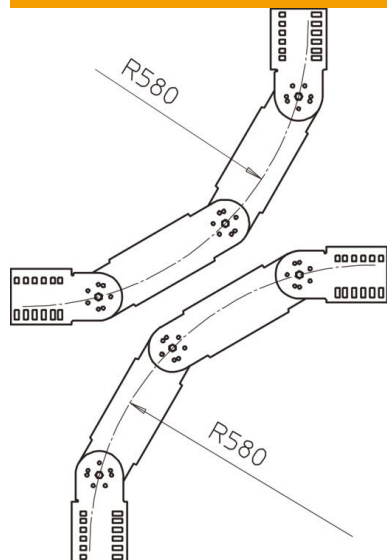

Ficha técnica

Ângulo regulável, vertical 110 FT

Ref.: 6218946

Ângulo vertical regulável de 90°, para todos os tipos de caminhos de cabos tipo escada com a altura lateral de 110 mm.
O acessório é fornecido desmontado, incluindo uniões articuladas e os respectivos parafusos.

St Aço

FT Galvanizado por imersão a quente após maquinação

Dados originais

Ref.:	6218946
Tipo	LGBV 113 VS FT
Designação 1	Ângulo regulável
Designação 2	vertical, com degrau VS
Fabricante	OBO
Dimensão	110x300
Material	Aço
Superfície	Galvanizado por imersão a quente após maquinação
Norma de superfície	DIN EN ISO 1461
Menor unidade de venda	1
Unidade de quantidade	Unidade
Peso	457 kg
Unidade de peso	kg/100 un.

Ficha técnica

Ângulo regulável, vertical 110 FT

Ref.:: 6218946

Dimensões

Largura	300 mm
Altura	110 mm

Dados técnicos

Versão dos degraus	Perfil não perfurado
Versão do perfil lateral	perfil plano
Funktionsgaranti	não
Aço inoxidável, decapado	não
Dobradiça	sim
Perfuração lateral	não
Versão para grandes cargas	não
Espessura da travessa	1,5 mm