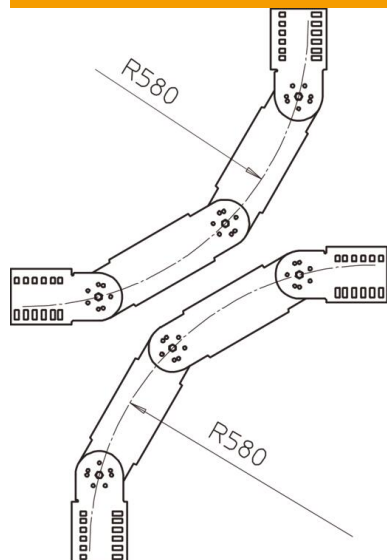

Ficha técnica

Ângulo regulável, vertical 110 FT

Ref.: 6218938

Ângulo vertical regulável de 90°, para todos os tipos de caminhos de cabos tipo escada com a altura lateral de 110 mm.
O acessório é fornecido desmontado, incluindo uniões articuladas e os respectivos parafusos.

St Aço

FT Galvanizado por imersão a quente após maquinação

Dados originais

Ref.:	6218938
Tipo	LGBV 112 VS FT
Designação 1	Ângulo regulável
Designação 2	vertical, com degrau VS
Fabricante	OBO
Dimensão	110x200
Material	Aço
Superfície	Galvanizado por imersão a quente após maquinação
Norma de superfície	DIN EN ISO 1461
Menor unidade de venda	1
Unidade de quantidade	Unidade
Peso	426 kg
Unidade de peso	kg/100 un.

Ficha técnica

Ângulo regulável, vertical 110 FT

Ref.:: 6218938

Dimensões

Largura	200 mm
Altura	110 mm

Dados técnicos

Versão dos degraus	Perfil não perfurado
Versão do perfil lateral	perfil plano
Funktionsgaranti	não
Aço inoxidável, decapado	não
Dobradiça	sim
Perfuração lateral	não
Versão para grandes cargas	não
Espessura da travessa	1,5 mm