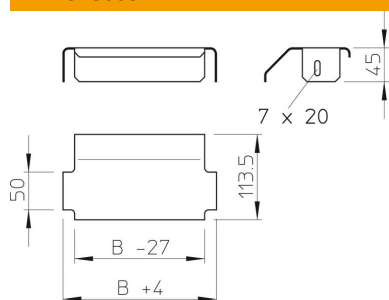

## Chapa de suporte

Ref.: 6221858

Placa de suporte para aumento do volume dos cabos e sua proteção.

**St** Aço

**FT** Galvanizado por imersão a quente após maquinação

### Dados originais

Ref.:	6221858
Tipo	LALB 20 FT
Designação 1	Placa de saída lateral
Designação 2	para caminhos de cabos escada
Fabricante	OBO
Dimensão	B200mm
Material	Aço
Superfície	Galvanizado por imersão a quente após maquinação
Norma de superfície	DIN EN ISO 1461
Menor unidade de venda	1
Unidade de quantidade	Unidade
Peso	37,7 kg
Unidade de peso	kg/100 un.

### Dimensões

Largura	200 mm
Altura	45 mm