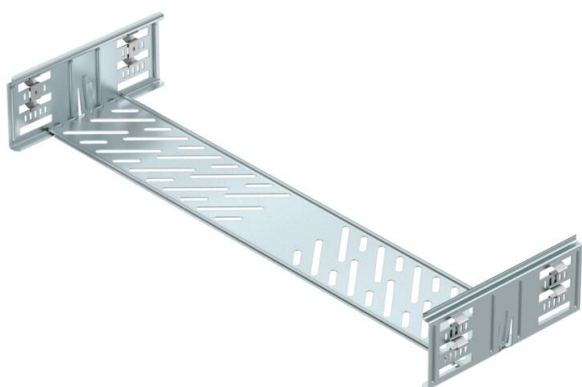

## Conjunto de união rápida Magic FS

Ref.: 6069014

União de caminho de cabos em chapa com fixação rápida para a ligação, sem parafusos, de caminhos de cabos perfurados com uma altura lateral de 85 mm. O seu design otimizado permite ser utilizada na execução de raios e compensações de comprimentos em grandes variações.

### Dados originais

Ref.:	6069014
Tipo	KTSMV 860 FS
Designação 1	Conjunto de união rápida
Designação 2	para caminho de cabos Magic
Fabricante	OBO
Dimensão	85x600x200
Material	Aço
Superfície	galvanizado pelo método Sendzimir
Norma de superfície	DIN EN 10346
Menor unidade de venda	1
Unidade de quantidade	Unidade
Peso	70,8 kg
Unidade de peso	kg/100 un.

### Dimensões

Dimensão	85x600
Comprimento	200 mm
Largura	600 mm
Altura	85 mm
Espessura das chapas	1 mm
Medida B	600 mm