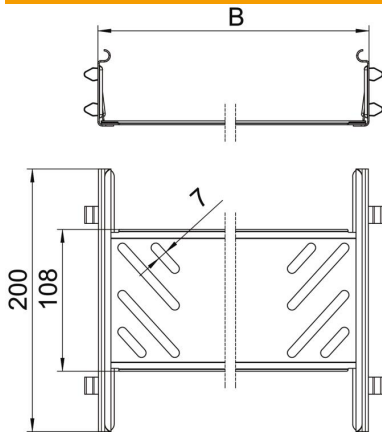

Ficha técnica

Conjunto de união rápida Magic DD

Ref.: 6069036

União de caminho de cabos em chapa com fixação rápida para a ligação, sem parafusos, de caminhos de cabos perfurados com uma altura lateral de 85 mm. O seu design otimizado permite ser utilizada na execução de raios e compensações de comprimentos em grandes variações.

St Aço

DD Galvanização contínua zinco/alumínio, Double Dip

Dados originais

Ref.:	6069036
Tipo	KTSMV 860 DD
Designação 1	Conjunto de união rápida
Designação 2	para caminho de cabos Magic
Fabricante	OBO
Dimensão	85x600x200
Material	Aço
Superfície	galvanização contínua Zinco/Alumínio, Double Dip
Norma de superfície	DIN EN 10346
Menor unidade de venda	1
Unidade de quantidade	Unidade
Peso	70,8 kg
Unidade de peso	kg/100 un.

Ficha técnica

Conjunto de união rápida Magic DD

Ref.:: 6069036

Dimensões

Dimensão	85x600
Comprimento	200 mm
Largura	600 mm
Altura	85 mm
Espessura das chapas	1 mm
Medida B	600 mm

Dados técnicos

Versão	União reta
Funktionsgaranti	não
Apropriada para caminho de cabos em varão	não
Apropriada para caminho de cabos tipo escada	não
Apropriada para caminho de cabos em chapa	sim
Apropriada para altura do sistema de caminho de cabos	85 mm
União articulada horizontal	não
União articulada vertical	não
Aço inoxidável, decapado	não
Tipo de ligação	conector sem parafusos