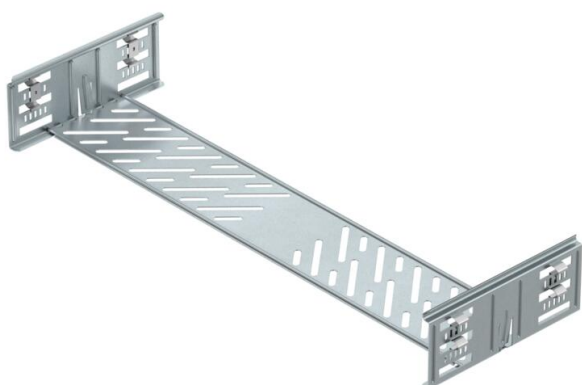

Ficha técnica

Conjunto de união rápida Magic DD

Ref.: 6069036

União de caminho de cabos em chapa com fixação rápida para a ligação, sem parafusos, de caminhos de cabos perfurados com uma altura lateral de 85 mm. O seu design otimizado permite ser utilizada na execução de raios e compensações de comprimentos em grandes variações.

St Aço

DD Galvanização contínua zinco/alumínio, Double Dip

Dados originais

Ref.:	6069036
Tipo	KTSMV 860 DD
Designação 1	Conjunto de união rápida
Designação 2	para caminho de cabos Magic
Fabricante	OBO
Dimensão	85x600x200
Material	Aço
Superfície	galvanização contínua Zinco/Alumínio, Double Dip
Norma de superfície	DIN EN 10346
Menor unidade de venda	1
Unidade de quantidade	Unidade
Peso	70,8 kg
Unidade de peso	kg/100 un.

Ficha técnica

Conjunto de união rápida Magic DD

Ref.:: 6069036

Dimensões

Dimensão	85x600
Comprimento	200 mm
Largura	600 mm
Altura	85 mm
Espessura das chapas	1 mm
Medida B	600 mm

Dados técnicos

Versão	União reta
Funktionsgaranti	não
Apropriada para caminho de cabos em varão	não
Apropriada para caminho de cabos tipo escada	não
Apropriada para caminho de cabos em chapa	sim
Apropriada para altura do sistema de caminho de cabos	85 mm
União articulada horizontal	não
União articulada vertical	não
Aço inoxidável, decapado	não
Tipo de ligação	conector sem parafusos