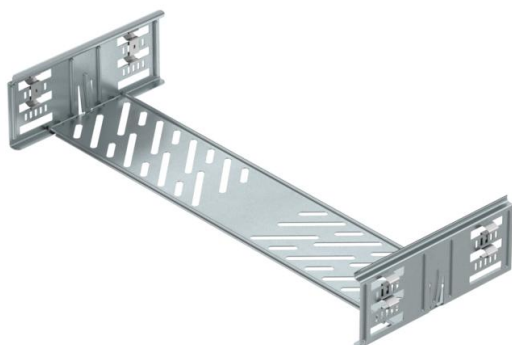

## Conjunto de união rápida Magic DD

Ref.: 6069034

União de caminho de cabos em chapa com fixação rápida para a ligação, sem parafusos, de caminhos de cabos perfurados com uma altura lateral de 85 mm. O seu design otimizado permite ser utilizada na execução de raios e compensações de comprimentos em grandes variações.

### Dados originais

Ref.:	6069034
Tipo	KTSMV 850 DD
Designação 1	Conjunto de união rápida
Designação 2	para caminho de cabos Magic
Fabricante	OBO
Dimensão	85x500x200
Material	Aço
Superfície	galvanização contínua Zinco/Alumínio, Double Dip
Norma de superfície	DIN EN 10346
Menor unidade de venda	1
Unidade de quantidade	Unidade
Peso	64 kg
Unidade de peso	kg/100 un.

### Dimensões

Dimensão	85x500
Comprimento	200 mm
Largura	500 mm
Altura	85 mm
Espessura das chapas	1 mm
Medida B	500 mm