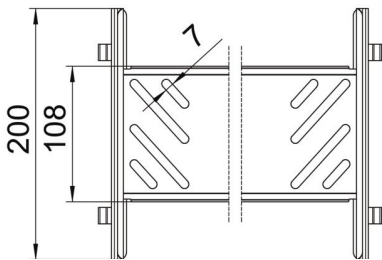

Ficha técnica

Conjunto de união rápida Magic DD

Ref.:: 6069032

União de caminho de cabos em chapa com fixação rápida para a ligação, sem parafusos, de caminhos de cabos perfurados com uma altura lateral de 85 mm. O seu design otimizado permite ser utilizada na execução de raios e compensações de comprimentos em grandes variações.

St Aço

DD Galvanização contínua zinco/alumínio, Double Dip

Dados originais

Ref.:	6069032
Tipo	KTSMV 840 DD
Designação 1	Conjunto de união rápida
Designação 2	para caminho de cabos Magic
Fabricante	OBO
Dimensão	85x400x200
Material	Aço
Superfície	galvanização contínua Zinco/Alumínio, Double Dip
Norma de superfície	DIN EN 10346
Menor unidade de venda	1
Unidade de quantidade	Unidade
Peso	57,3 kg
Unidade de peso	kg/100 un.

Ficha técnica

Conjunto de união rápida Magic DD

Ref.: 6069032

Dimensões

Dimensão	85x400
Comprimento	200 mm
Largura	400 mm
Altura	85 mm
Espessura das chapas	1 mm
Medida B	400 mm

Dados técnicos

Versão	União reta
Funktionsgaranti	não
Apropriada para caminho de cabos em varão	não
Apropriada para caminho de cabos tipo escada	não
Apropriada para caminho de cabos em chapa	sim
Apropriada para altura do sistema de caminho de cabos	85 mm
União articulada horizontal	não
União articulada vertical	não
Aço inoxidável, decapado	não
Tipo de ligação	conector sem parafusos