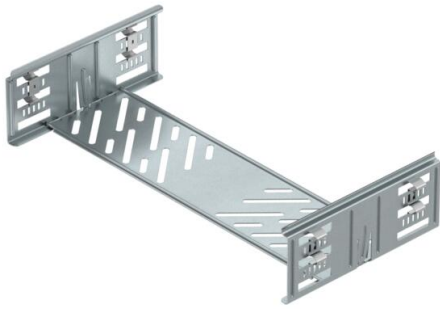

Ficha técnica

Conjunto de união rápida Magic DD

Ref.:: 6069032

União de caminho de cabos em chapa com fixação rápida para a ligação, sem parafusos, de caminhos de cabos perfurados com uma altura lateral de 85 mm. O seu design otimizado permite ser utilizada na execução de raios e compensações de comprimentos em grandes variações.

St Aço

DD Galvanização contínua zinco/alumínio, Double Dip

Dados originais

Ref.:	6069032
Tipo	KTSMV 840 DD
Designação 1	Conjunto de união rápida
Designação 2	para caminho de cabos Magic
Fabricante	OBO
Dimensão	85x400x200
Material	Aço
Superfície	galvanização contínua Zinco/Alumínio, Double Dip
Norma de superfície	DIN EN 10346
Menor unidade de venda	1
Unidade de quantidade	Unidade
Peso	57,3 kg
Unidade de peso	kg/100 un.

Ficha técnica

Conjunto de união rápida Magic DD

Ref.: 6069032

Dimensões

Dimensão	85x400
Comprimento	200 mm
Largura	400 mm
Altura	85 mm
Espessura das chapas	1 mm
Medida B	400 mm

Dados técnicos

Versão	União reta
Funktionsgaranti	não
Apropriada para caminho de cabos em varão	não
Apropriada para caminho de cabos tipo escada	não
Apropriada para caminho de cabos em chapa	sim
Apropriada para altura do sistema de caminho de cabos	85 mm
União articulada horizontal	não
União articulada vertical	não
Aço inoxidável, decapado	não
Tipo de ligação	conector sem parafusos