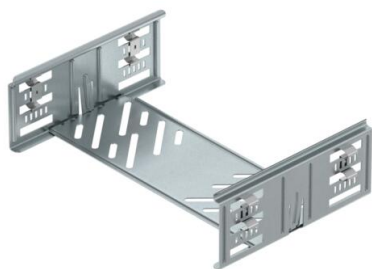

Ficha técnica

Conjunto de união rápida Magic DD

Ref.: 6069030

União de caminho de cabos em chapa com fixação rápida para a ligação, sem parafusos, de caminhos de cabos perfurados com uma altura lateral de 85 mm. O seu design otimizado permite ser utilizada na execução de raios e compensações de comprimentos em grandes variações.

St Aço

DD Galvanização contínua zinco/alumínio, Double Dip

Dados originais

Ref.:	6069030
Tipo	KTSMV 830 DD
Designação 1	Conjunto de união rápida
Designação 2	para caminho de cabos Magic
Fabricante	OBO
Dimensão	85x300x200
Material	Aço
Superfície	galvanização contínua Zinco/Alumínio, Double Dip
Norma de superfície	DIN EN 10346
Menor unidade de venda	1
Unidade de quantidade	Unidade
Peso	50,6 kg
Unidade de peso	kg/100 un.

Ficha técnica

Conjunto de união rápida Magic DD

Ref.:: 6069030

Dimensões

Dimensão	85x300
Comprimento	200 mm
Largura	300 mm
Altura	85 mm
Espessura das chapas	1 mm
Medida B	300 mm

Dados técnicos

Versão	União reta
Funktionsgaranti	não
Apropriada para caminho de cabos em varão	não
Apropriada para caminho de cabos tipo escada	não
Apropriada para caminho de cabos em chapa	sim
Apropriada para altura do sistema de caminho de cabos	85 mm
União articulada horizontal	não
União articulada vertical	não
Aço inoxidável, decapado	não
Tipo de ligação	conector sem parafusos