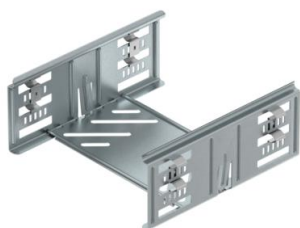

Ficha técnica

Conjunto de união rápida Magic DD

Ref.: 6069028

União de caminho de cabos em chapa com fixação rápida para a ligação, sem parafusos, de caminhos de cabos perfurados com uma altura lateral de 85 mm. O seu design otimizado permite ser utilizada na execução de raios e compensações de comprimentos em grandes variações.

St Aço

DD Galvanização contínua zinco/alumínio, Double Dip

Dados originais

Ref.:	6069028
Tipo	KTSMV 820 DD
Designação 1	Conjunto de união rápida
Designação 2	para caminho de cabos Magic
Fabricante	OBO
Dimensão	85x200x200
Material	Aço
Superfície	galvanização contínua Zinco/Alumínio, Double Dip
Norma de superfície	DIN EN 10346
Menor unidade de venda	1
Unidade de quantidade	Unidade
Peso	43,8 kg
Unidade de peso	kg/100 un.

Ficha técnica

Conjunto de união rápida Magic DD

Ref.:: 6069028

Dimensões

Dimensão	85x200
Comprimento	200 mm
Largura	200 mm
Altura	85 mm
Espessura das chapas	1 mm
Medida B	200 mm

Dados técnicos

Versão	União reta
Funktionsgaranti	não
Apropriada para caminho de cabos em varão	não
Apropriada para caminho de cabos tipo escada	não
Apropriada para caminho de cabos em chapa	sim
Apropriada para altura do sistema de caminho de cabos	85 mm
União articulada horizontal	não
União articulada vertical	não
Aço inoxidável, decapado	não
Tipo de ligação	conector sem parafusos