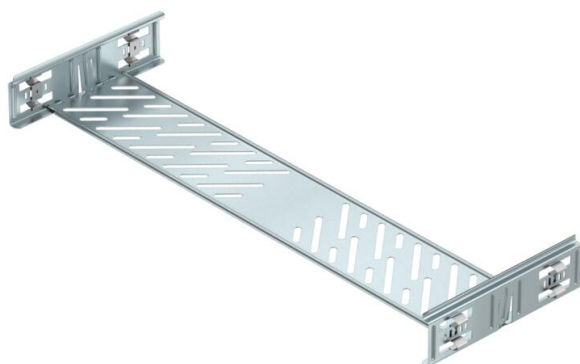

## Conjunto de união rápida Magic FS

Ref.:: 6068926

União de caminho de cabos em chapa com fixação rápida para a ligação, sem parafusos, de caminhos de cabos perfurados com uma altura lateral de 60 mm. O seu design otimizado permite ser utilizada na execução de raios e compensações de comprimentos em grandes variações.

**St** Aço

**FS** galvanizado pelo método Sendzimir

### Dados originais

Ref.:	6068926
Tipo	KTSMV 660 FS
Designação 1	Conjunto de união rápida
Designação 2	para caminho de cabos Magic
Fabricante	OBO
Dimensão	60x600x200
Material	Aço
Superfície	galvanizado pelo método Sendzimir
Norma de superfície	DIN EN 10346
Menor unidade de venda	1
Unidade de quantidade	Unidade
Peso	64,2 kg
Unidade de peso	kg/100 un.

### Dimensões

Dimensão	60x600
Comprimento	200 mm
Largura	600 mm
Largura	24 in
Altura	60 mm
Altura	2 in
Espessura das chapas	1 mm
Medida B	600 mm