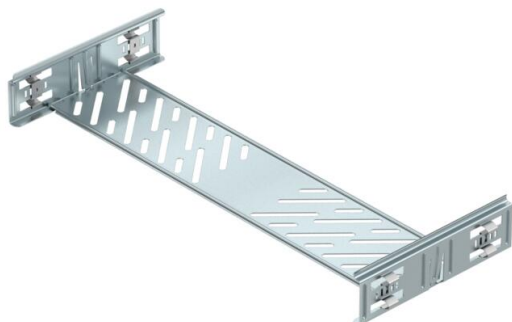

Ficha técnica

Conjunto de união rápida Magic FS

Ref.:: 6068924

União de caminho de cabos em chapa com fixação rápida para a ligação, sem parafusos, de caminhos de cabos perfurados com uma altura lateral de 60 mm. O seu design otimizado permite ser utilizada na execução de raios e compensações de comprimentos em grandes variações.

St Aço

FS galvanizado pelo método Sendzimir

Dados originais

Ref.:	6068924
Tipo	KTSMV 650 FS
Designação 1	Conjunto de união rápida
Designação 2	para caminho de cabos Magic
Fabricante	OBO
Dimensão	60x500x200
Material	Aço
Superfície	galvanizado pelo método Sendzimir
Norma de superfície	DIN EN 10346
Menor unidade de venda	1
Unidade de quantidade	Unidade
Peso	57,4 kg
Unidade de peso	kg/100 un.

Ficha técnica

Conjunto de união rápida Magic FS

Ref.:: 6068924

Dimensões

Dimensão	60x500
Comprimento	200 mm
Largura	500 mm
Largura	20 in
Altura	60 mm
Altura	2 in
Espessura das chapas	1 mm
Medida B	500 mm

Dados técnicos

Versão	União reta
Funktionsgaranti	não
Apropriada para caminho de cabos em varão	não
Apropriada para caminho de cabos tipo escada	não
Apropriada para caminho de cabos em chapa	sim
Apropriada para altura do sistema de caminho de cabos	60 mm
União articulada horizontal	não
União articulada vertical	não
Aço inoxidável, decapado	não
Tipo de ligação	conector sem parafusos