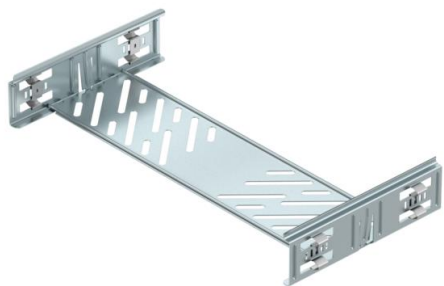

## Conjunto de união rápida Magic FS

Ref.: 6068922

União de caminho de cabos em chapa com fixação rápida para a ligação, sem parafusos, de caminhos de cabos perfurados com uma altura lateral de 60 mm. O seu design otimizado permite ser utilizada na execução de raios e compensações de comprimentos em grandes variações.

### Dados originais

Ref.:	6068922
Tipo	KTSMV 640 FS
Designação 1	Conjunto de união rápida
Designação 2	para caminho de cabos Magic
Fabricante	OBO
Dimensão	60x400x200
Material	Aço
Superfície	galvanizado pelo método Sendzimir
Norma de superfície	DIN EN 10346
Menor unidade de venda	1
Unidade de quantidade	Unidade
Peso	50,7 kg
Unidade de peso	kg/100 un.