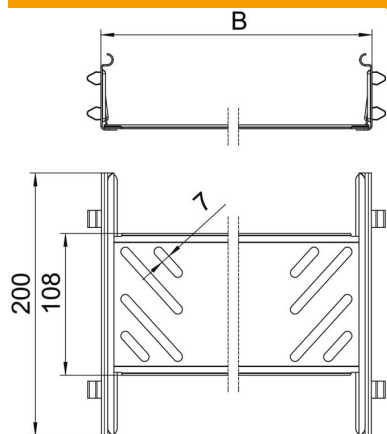

### Dados originais

Ref.:	6068940
Tipo	KTSMV 620 DD
Designação 1	Conjunto de união rápida
Designação 2	para caminho de cabos Magic
Fabricante	OBO
Dimensão	60x200x200
Material	Aço
Superfície	galvanização contínua Zinco/Alumínio, Double Dip
Norma de superfície	DIN EN 10346
Menor unidade de venda	1
Unidade de quantidade	Unidade
Peso	37,2 kg
Unidade de peso	kg/100 un.

### Dimensões

Dimensão	60x200
Comprimento	200 mm
Largura	200 mm
Largura	8 in
Altura	60 mm
Altura	2 in
Espessura das chapas	1 mm
Medida B	200 mm