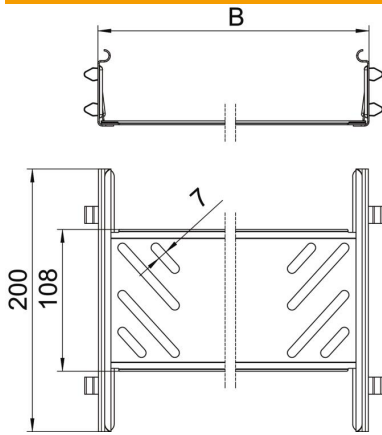

Ficha técnica

Conjunto de união rápida Magic DD

Ref.: 6068936

União de caminho de cabos em chapa com fixação rápida para a ligação, sem parafusos, de caminhos de cabos perfurados com uma altura lateral de 60 mm. O seu design otimizado permite ser utilizada na execução de raios e compensações de comprimentos em grandes variações.

St Aço

DD Galvanização contínua zinco/alumínio, Double Dip

Dados originais

Ref.:	6068936
Tipo	KTSMV 610 DD
Designação 1	Conjunto de união rápida
Designação 2	para caminho de cabos Magic
Fabricante	OBO
Dimensão	60x100x200
Material	Aço
Superfície	galvanização contínua Zinco/Alumínio, Double Dip
Norma de superfície	DIN EN 10346
Menor unidade de venda	1
Unidade de quantidade	Unidade
Peso	30,5 kg
Unidade de peso	kg/100 un.

Ficha técnica

Conjunto de união rápida Magic DD

Ref.: 6068936

Dimensões

Dimensão	60x100
Comprimento	200 mm
Largura	100 mm
Largura	4 in
Altura	60 mm
Altura	2 in
Espessura das chapas	1 mm
Medida B	100 mm

Dados técnicos

Versão	União reta
Funktionsgaranti	não
Apropriada para caminho de cabos em varão	não
Apropriada para caminho de cabos tipo escada	não
Apropriada para caminho de cabos em chapa	sim
Apropriada para altura do sistema de caminho de cabos	60 mm
União articulada horizontal	não
União articulada vertical	não
Aço inoxidável, decapado	não
Tipo de ligação	conector sem parafusos