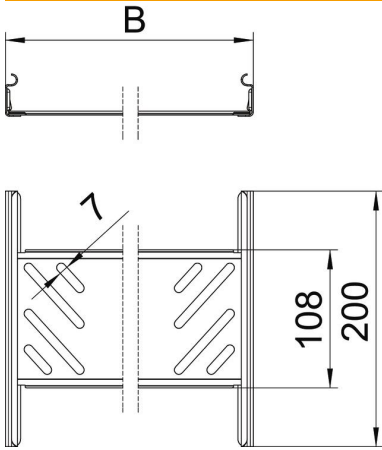

Ficha técnica

Conjunto de união rápida Magic FS

Ref.: 6068904

União de caminho de cabos em chapa com fixação rápida para a ligação, sem parafusos, de caminhos de cabos perfurados com uma altura lateral de 35 mm. O seu design otimizado permite ser utilizada na execução de raios e compensações de comprimentos em grandes variações.

St Aço

FS galvanizado pelo método Sendzimir

Dados originais

Ref.:	6068904
Tipo	KTSMV 330 FS
Designação 1	Conjunto de união rápida
Designação 2	para caminho de cabos Magic
Fabricante	OBO
Dimensão	35x300x200
Material	Aço
Superfície	galvanizado pelo método Sendzimir
Norma de superfície	DIN EN 10346
Menor unidade de venda	1
Unidade de quantidade	Unidade
Peso	36,1 kg
Unidade de peso	kg/100 un.

Ficha técnica

Conjunto de união rápida Magic FS

Ref.: 6068904

Dimensões

Dimensão	35x300
Comprimento	200 mm
Largura	300 mm
Largura	12 in
Altura	35 mm
Altura	1 in
Espessura das chapas	1 mm
Medida B	300 mm

Dados técnicos

Versão	União reta
Funktionsgaranti	não
Apropriada para caminho de cabos em varão	não
Apropriada para caminho de cabos tipo escada	não
Apropriada para caminho de cabos em chapa	sim
Apropriada para altura do sistema de caminho de cabos	35 mm
União articulada horizontal	não
União articulada vertical	não
Aço inoxidável, decapado	não
Tipo de ligação	conector sem parafusos