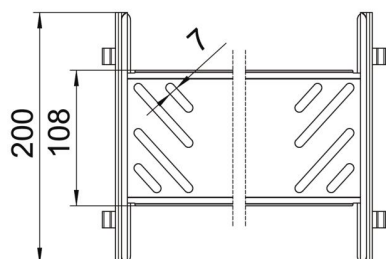

### Dimensões

Comprimento	200 mm
Largura	500 mm
Altura	110 mm
Espessura das chapas	1 mm
Medida B	500 mm

### Dados técnicos

Versão	União reta
Funktionsgaranti	não
Apropriada para caminho de cabos em varão	não
Apropriada para caminho de cabos tipo escada	não
Apropriada para caminho de cabos em chapa	sim
Apropriada para altura do sistema de caminho de cabos	110 mm
União articulada horizontal	não
União articulada vertical	não
Aço inoxidável, decapado	não
Tipo de ligação	conector sem parafusos