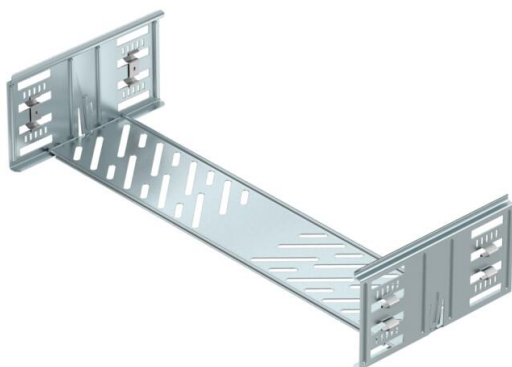

## Conjunto de união rápida Magic FS

Ref.: 6069100

União de caminho de cabos em chapa com fixação rápida para a ligação, sem parafusos, de caminhos de cabos perfurados com uma altura lateral de 110 mm. O seu design otimizado permite ser utilizada na execução de raios e compensações de comprimentos em grandes variações.

### Dados originais

Ref.:	6069100
Tipo	KTSMV 150 FS
Designação 1	Conjunto de união rápida
Designação 2	para caminho de cabos Magic
Fabricante	OBO
Dimensão	110x500x200
Material	Aço
Superfície	galvanizado pelo método Sendzimir
Norma de superfície	DIN EN 10346
Menor unidade de venda	1
Unidade de quantidade	Unidade
Peso	71 kg
Unidade de peso	kg/100 un.

### Dimensões

Comprimento	200 mm
Largura	500 mm
Altura	110 mm
Espessura das chapas	1 mm
Medida B	500 mm