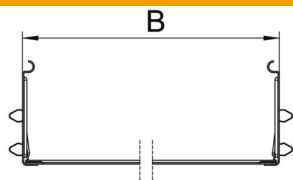

### Dados originais

Ref.:	6069100
Tipo	KTSMV 150 FS
Designação 1	Conjunto de união rápida
Designação 2	para caminho de cabos Magic
Fabricante	OBO
Dimensão	110x500x200
Material	Aço
Superfície	galvanizado pelo método Sendzimir
Norma de superfície	DIN EN 10346
Menor unidade de venda	1
Unidade de quantidade	Unidade
Peso	71 kg
Unidade de peso	kg/100 un.

### Dimensões

Comprimento	200 mm
Largura	500 mm
Altura	110 mm
Espessura das chapas	1 mm
Medida B	500 mm