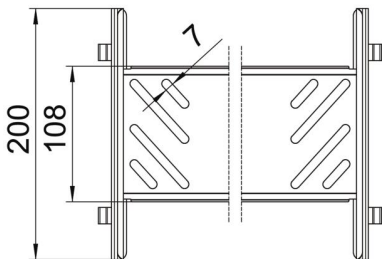

Ficha técnica

Conjunto de união rápida Magic DD

Ref.: 6069122

União de caminho de cabos em chapa com fixação rápida para a ligação, sem parafusos, de caminhos de cabos perfurados com uma altura lateral de 110 mm. O seu design otimizado permite ser utilizada na execução de raios e compensações de comprimentos em grandes variações.

St Aço

DD Galvanização contínua zinco/alumínio, Double Dip

Dados originais

Ref.:	6069122
Tipo	KTSMV 150 DD
Designação 1	Conjunto de união rápida
Designação 2	para caminho de cabos Magic
Fabricante	OBO
Dimensão	110x500x200
Material	Aço
Superfície	galvanização contínua Zinco/Alumínio, Double Dip
Norma de superfície	DIN EN 10346
Menor unidade de venda	1
Unidade de quantidade	Unidade
Peso	71 kg
Unidade de peso	kg/100 un.

Ficha técnica

Conjunto de união rápida Magic DD

Ref.: 6069122

Dimensões

Comprimento	200 mm
Largura	500 mm
Altura	110 mm
Espessura das chapas	1 mm
Medida B	500 mm

Dados técnicos

Versão	União reta
Funktionsgaranti	não
Apropriada para caminho de cabos em varão	não
Apropriada para caminho de cabos tipo escada	não
Apropriada para caminho de cabos em chapa	sim
Apropriada para altura do sistema de caminho de cabos	110 mm
União articulada horizontal	não
União articulada vertical	não
Aço inoxidável, decapado	não
Tipo de ligação	conector sem parafusos