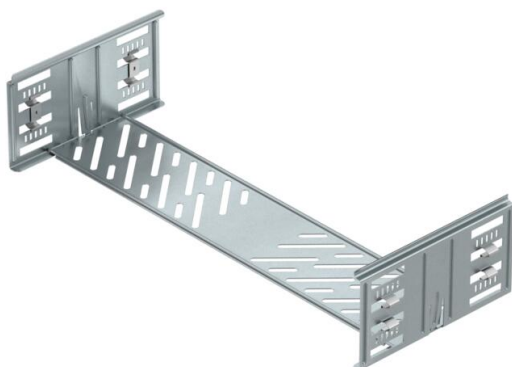

Ficha técnica

Conjunto de união rápida Magic DD

Ref.: 6069122

União de caminho de cabos em chapa com fixação rápida para a ligação, sem parafusos, de caminhos de cabos perfurados com uma altura lateral de 110 mm. O seu design otimizado permite ser utilizada na execução de raios e compensações de comprimentos em grandes variações.

St Aço

DD Galvanização contínua zinco/alumínio, Double Dip

Dados originais

Ref.:	6069122
Tipo	KTSMV 150 DD
Designação 1	Conjunto de união rápida
Designação 2	para caminho de cabos Magic
Fabricante	OBO
Dimensão	110x500x200
Material	Aço
Superfície	galvanização contínua Zinco/Alumínio, Double Dip
Norma de superfície	DIN EN 10346
Menor unidade de venda	1
Unidade de quantidade	Unidade
Peso	71 kg
Unidade de peso	kg/100 un.

Ficha técnica

Conjunto de união rápida Magic DD

Ref.: 6069122

Dimensões

Comprimento	200 mm
Largura	500 mm
Altura	110 mm
Espessura das chapas	1 mm
Medida B	500 mm

Dados técnicos

Versão	União reta
Funktionsgaranti	não
Apropriada para caminho de cabos em varão	não
Apropriada para caminho de cabos tipo escada	não
Apropriada para caminho de cabos em chapa	sim
Apropriada para altura do sistema de caminho de cabos	110 mm
União articulada horizontal	não
União articulada vertical	não
Aço inoxidável, decapado	não
Tipo de ligação	conector sem parafusos