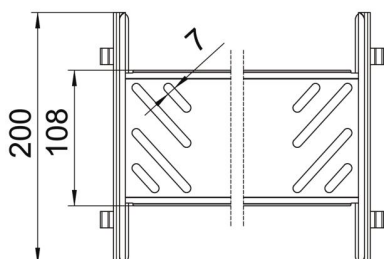

Ficha técnica

Conjunto de união rápida Magic DD

Ref.: 6069120

União de caminho de cabos em chapa com fixação rápida para a ligação, sem parafusos, de caminhos de cabos perfurados com uma altura lateral de 110 mm. O seu design otimizado permite ser utilizada na execução de raios e compensações de comprimentos em grandes variações.

St Aço

DD Galvanização contínua zinco/alumínio, Double Dip

Dados originais

Ref.:	6069120
Tipo	KTSMV 140 DD
Designação 1	Conjunto de união rápida
Designação 2	para caminho de cabos Magic
Fabricante	OBO
Dimensão	110x400x200
Material	Aço
Superfície	galvanização contínua Zinco/Alumínio, Double Dip
Norma de superfície	DIN EN 10346
Menor unidade de venda	1
Unidade de quantidade	Unidade
Peso	64,3 kg
Unidade de peso	kg/100 un.

Ficha técnica

Conjunto de união rápida Magic DD

Ref.: 6069120

Dimensões

Comprimento	200 mm
Largura	400 mm
Altura	110 mm
Espessura das chapas	1 mm
Medida B	400 mm

Dados técnicos

Versão	União reta
Funktionsgaranti	não
Apropriada para caminho de cabos em varão	não
Apropriada para caminho de cabos tipo escada	não
Apropriada para caminho de cabos em chapa	sim
Apropriada para altura do sistema de caminho de cabos	110 mm
União articulada horizontal	não
União articulada vertical	não
Aço inoxidável, decapado	não
Tipo de ligação	conector sem parafusos