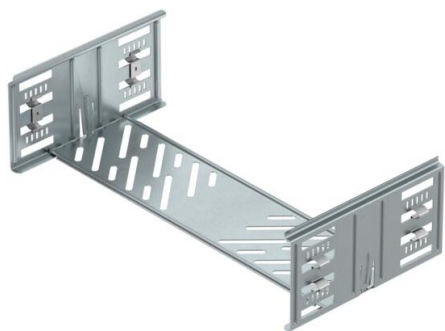

Ficha técnica

Conjunto de união rápida Magic DD

Ref.: 6069120

União de caminho de cabos em chapa com fixação rápida para a ligação, sem parafusos, de caminhos de cabos perfurados com uma altura lateral de 110 mm. O seu design otimizado permite ser utilizada na execução de raios e compensações de comprimentos em grandes variações.

St Aço

DD Galvanização contínua zinco/alumínio, Double Dip

Dados originais

Ref.:	6069120
Tipo	KTSMV 140 DD
Designação 1	Conjunto de união rápida
Designação 2	para caminho de cabos Magic
Fabricante	OBO
Dimensão	110x400x200
Material	Aço
Superfície	galvanização contínua Zinco/Alumínio, Double Dip
Norma de superfície	DIN EN 10346
Menor unidade de venda	1
Unidade de quantidade	Unidade
Peso	64,3 kg
Unidade de peso	kg/100 un.

Ficha técnica

Conjunto de união rápida Magic DD

Ref.: 6069120

Dimensões

Comprimento	200 mm
Largura	400 mm
Altura	110 mm
Espessura das chapas	1 mm
Medida B	400 mm

Dados técnicos

Versão	União reta
Funktionsgaranti	não
Apropriada para caminho de cabos em varão	não
Apropriada para caminho de cabos tipo escada	não
Apropriada para caminho de cabos em chapa	sim
Apropriada para altura do sistema de caminho de cabos	110 mm
União articulada horizontal	não
União articulada vertical	não
Aço inoxidável, decapado	não
Tipo de ligação	conector sem parafusos