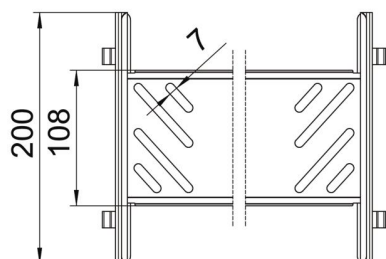

### Dimensões

Comprimento	200 mm
Largura	300 mm
Altura	110 mm
Espessura das chapas	1 mm
Medida B	300 mm

### Dados técnicos

Versão	União reta
Funktionsgaranti	não
Apropriada para caminho de cabos em varão	não
Apropriada para caminho de cabos tipo escada	não
Apropriada para caminho de cabos em chapa	sim
Apropriada para altura do sistema de caminho de cabos	110 mm
União articulada horizontal	não
União articulada vertical	não
Aço inoxidável, decapado	não
Tipo de ligação	conector sem parafusos