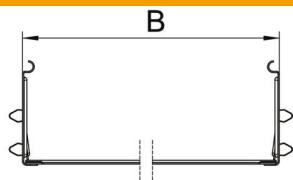

### Dados originais

Ref.:	6069096
Tipo	KTSMV 130 FS
Designação 1	Conjunto de união rápida
Designação 2	para caminho de cabos Magic
Fabricante	OBO
Dimensão	110x300x200
Material	Aço
Superfície	galvanizado pelo método Sendzimir
Norma de superfície	DIN EN 10346
Menor unidade de venda	1
Unidade de quantidade	Unidade
Peso	57,6 kg
Unidade de peso	kg/100 un.

### Dimensões

Comprimento	200 mm
Largura	300 mm
Altura	110 mm
Espessura das chapas	1 mm
Medida B	300 mm