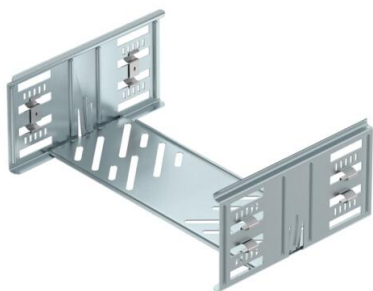

## Conjunto de união rápida Magic FS

Ref.: 6069096

União de caminho de cabos em chapa com fixação rápida para a ligação, sem parafusos, de caminhos de cabos perfurados com uma altura lateral de 110 mm. O seu design otimizado permite ser utilizada na execução de raios e compensações de comprimentos em grandes variações.

### Dados originais

Ref.:	6069096
Tipo	KTSMV 130 FS
Designação 1	Conjunto de união rápida
Designação 2	para caminho de cabos Magic
Fabricante	OBO
Dimensão	110x300x200
Material	Aço
Superfície	galvanizado pelo método Sendzimir
Norma de superfície	DIN EN 10346
Menor unidade de venda	1
Unidade de quantidade	Unidade
Peso	57,6 kg
Unidade de peso	kg/100 un.

### Dimensões

Comprimento	200 mm
Largura	300 mm
Altura	110 mm
Espessura das chapas	1 mm
Medida B	300 mm