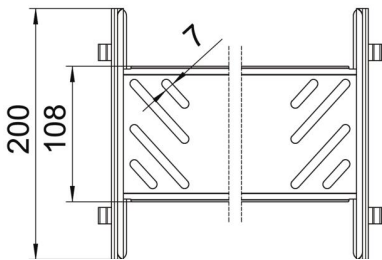

### Dimensões

Comprimento	200 mm
Largura	100 mm
Altura	110 mm
Espessura das chapas	1 mm
Medida B	100 mm

### Dados técnicos

Versão	União reta
Funktionsgaranti	não
Apropriada para caminho de cabos em varão	não
Apropriada para caminho de cabos tipo escada	não
Apropriada para caminho de cabos em chapa	sim
Apropriada para altura do sistema de caminho de cabos	110 mm
União articulada horizontal	não
União articulada vertical	não
Aço inoxidável, decapado	não
Tipo de ligação	conector sem parafusos