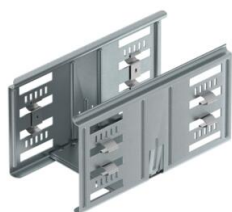

## Conjunto de união rápida Magic DD

Ref.: 6069112

União de caminho de cabos em chapa com fixação rápida para a ligação, sem parafusos, de caminhos de cabos perfurados com uma altura lateral de 110 mm. O seu design otimizado permite ser utilizada na execução de raios e compensações de comprimentos em grandes variações.

### Dados originais

Ref.:	6069112
Tipo	KTSMV 110 DD
Designação 1	Conjunto de união rápida
Designação 2	para caminho de cabos Magic
Fabricante	OBO
Dimensão	110x100x200
Material	Aço
Superfície	galvanização contínua Zinco/Alumínio, Double Dip
Norma de superfície	DIN EN 10346
Menor unidade de venda	1
Unidade de quantidade	Unidade
Peso	44,1 kg
Unidade de peso	kg/100 un.