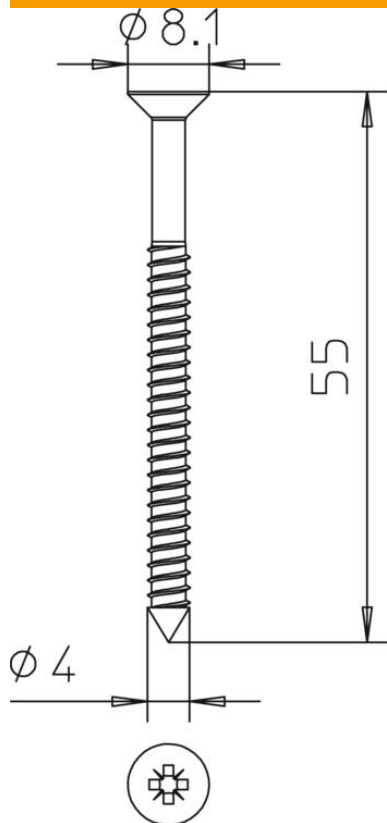

# Ficha técnica

Parafuso com cabeça rebaixada para ducto antifogo PYRO-LINE® Con  
Ref.:: 7215400

Parafuso com cabeça rebaixada de ducto antifogo PYROLINE® Con para fixação de tampa, topo e colar do remate da parede com uma espessura de placa de, no máximo, 30 mm.

## Dados originais

Ref.:	7215400
Tipo	KSS 4.0x55
Designação 1	Parafuso com cabeça rebaixada
Designação 2	para BSK I90/E30
Fabricante	OBO
Dimensão	4,0x55
Material	Aço
Superfície	eletrogalvanizado
Norma de superfície	EN ISO 19598 / EN ISO 4042
Menor unidade de venda	50
Unidade de quantidade	Unidade
Peso	0,34 kg
Unidade de peso	kg/100 un.

## Dimensões

Dimensão	4,0 x 55
Comprimento	55 mm

## Dados técnicos

Rosca	M4
Rosca métrica	4
Formato da cabeça	Cabeça embutida
Parafusos	Phillips PH