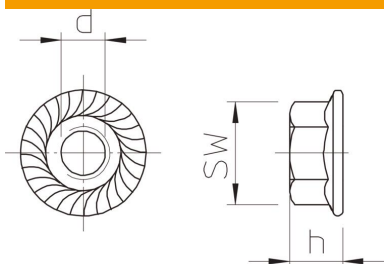

Ficha técnica

Porca recartilhada A4

Ref.: 6408920

Porca combinada com anilha de pressão com base na EN 1661.

A4 Aço inoxidável 1.4401

Dados originais

Ref.:	6408920
Tipo	KM M8 A4
Designação 1	Porca recartilhada
Designação 2	com disco de aperto
Fabricante	OBO
Dimensão	M8
Material	Aço inoxidável 1.4401
Menor unidade de venda	100
Unidade de quantidade	Unidade
Peso	0,8 kg
Unidade de peso	kg/100 un.

Dimensões

Medida d	8 mm
Medida h	8 mm

Ficha técnica

Porca recartilhada A4

Ref.:: 6408920

Dados técnicos

Rosca	M8
Rosca métrica	8
Tipo de rosca	métrico
Livre de halogéneos	sim
Largura da chave	13
Travamento automático	sim
Rosca inversa	não
Rosca imperial	5/16 polegadas
Versão da porca	Porca
Sistema de aparafusamento porca	Sextavado exterior