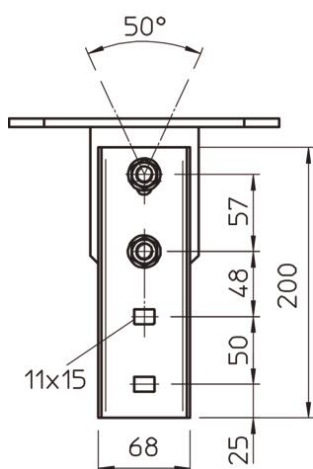

Ficha técnica

Cabeça de perfil, variável

Ref.: 6348106

Cabeça de perfil ajustável no sentido longitudinal para a montagem no perfil IS 8.
Inclui o respetivo material de fixação.

O comprimento do suporte está limitado, no máx., a 2000 mm.

St Aço

FT galvanizado por imersão a quente após maquinação

Dados originais

Ref.:	6348106
Tipo	KI 8 VQP FT
Designação 1	Cabeça de perfil
Designação 2	para IS 8, variável long.
Fabricante	OBO
Dimensão	200mm
Material	Aço
Superfície	Galvanizado por imersão a quente após maquinação
Norma de superfície	DIN EN ISO 1461
Menor unidade de venda	1
Unidade de quantidade	Unidade
Peso	219 kg
Unidade de peso	kg/100 un.

Ficha técnica

Cabeça de perfil, variável

Ref.:: 6348106

Dimensões

Comprimento	200 mm
Largura	100 mm
Altura	200 mm

Dados técnicos

Versão	Placa superior roscada
Apropriado para fixação ao teto	sim
Apropriado para fixação de consolas	não
Adequado para formas do perfil	Perfil I
Aço inoxidável, decapado	não