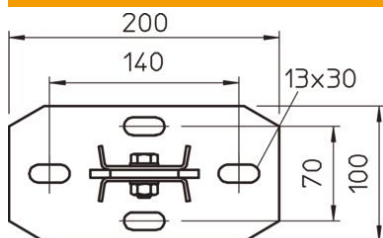

Ficha técnica

Cabeça de perfil, variável

Ref.: 6348106

Cabeça de perfil ajustável no sentido longitudinal para a montagem no perfil IS 8.
Inclui o respetivo material de fixação.

O comprimento do suporte está limitado, no máx., a 2000 mm.

St Aço

FT galvanizado por imersão a quente após maquinação

Dados originais

Ref.:	6348106
Tipo	KI 8 VQP FT
Designação 1	Cabeça de perfil
Designação 2	para IS 8, variável long.
Fabricante	OBO
Dimensão	200mm
Material	Aço
Superfície	Galvanizado por imersão a quente após maquinação
Norma de superfície	DIN EN ISO 1461
Menor unidade de venda	1
Unidade de quantidade	Unidade
Peso	219 kg
Unidade de peso	kg/100 un.

Ficha técnica

Cabeça de perfil, variável

Ref.:: 6348106

Dimensões

Comprimento	200 mm
Largura	100 mm
Altura	200 mm

Dados técnicos

Versão	Placa superior roscada
Apropriado para fixação ao teto	sim
Apropriado para fixação de consolas	não
Adequado para formas do perfil	Perfil I
Aço inoxidável, decapado	não