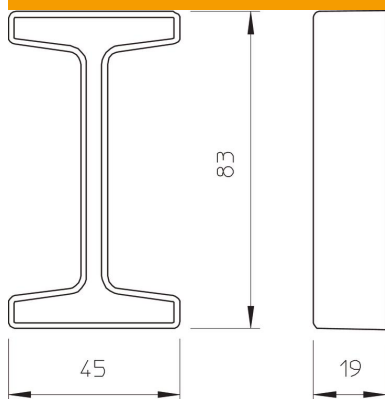

Ficha técnica

Proteção de topo

Ref.: 6338519

Proteção de topo para a extremidade de pendurais IS 8.

PE Polietileno

Dados originais

Ref.:	6338519
Tipo	IS 8 KS OR
Designação 1	Proteção de topo
Designação 2	para perfil IS 8
Fabricante	OBO
Dimensão	83x19
Cor	cor de laranja; RAL 2003
Material	Polietileno
Menor unidade de venda	20
Unidade de quantidade	Unidade
Peso	0,705 kg
Unidade de peso	kg/100 un.

Dimensões

Comprimento	83 mm
Largura	19 mm
Altura	45 mm

Ficha técnica

Proteção de topo

Ref.: 6338519

Dados técnicos

Versão	Tampa final
Adequado para formas do perfil	Perfil I