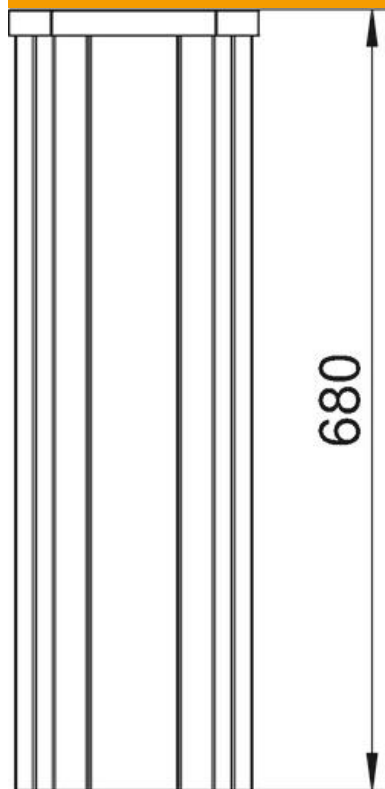

## Míni coluna, tipo ISSHS4

Ref.: 6286700

Coluna de distribuição ISS em chapa de aço com uma abertura do sistema de 76,5 mm nos 4 lados.

Vazia, configurável dos 4 lados com 6 aparelhos convencionais (tomada, telefone, etc.), máx. 24 aparelhos. Fixação possível diretamente no pavimento. As caixas de aparelhagem terão que ser encomendadas em separado. A coluna de distribuição é indicada para a utilização de caixas de aparelhagem da série 71GD...

### Dados originais

Ref.:	6286700
Tipo	ISSHS4 61OT3RW
Designação 1	Coluna
Designação 2	com calhas tampa 80
Fabricante	OBO
Dimensão	680x212x212
Cor	branco puro; RAL 9010
Material	Aço
Menor unidade de venda	1
Unidade de quantidade	Unidade
Peso	1050 kg
Unidade de peso	kg/100 un.

## Dimensões

Comprimento	680 mm
Largura	212 mm
Altura	212 mm

## Dados técnicos

Número de tampas aplicáveis	4
Número de vias	4 St.
Versão	Outros
Tipo de fixação	aparafusar
Montagem no pavimento	sim
Instalação no teto	não
Perfil contínuo	sim
Livre de halogéneos	sim
Entrada de cabo	em baixo
Largura da tampa	76,5 mm
Móvel	não
Forma das colunas	quadrada
Altura da coluna mín.	680 mm
Regulável	não
Pré-cablada	não