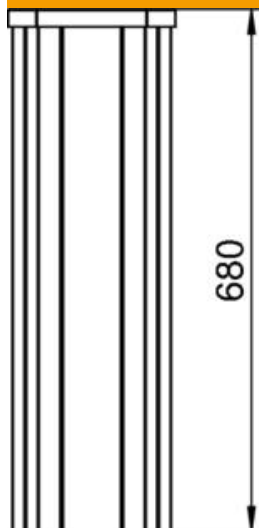

Ficha técnica

Míni coluna, tipo ISSHS4

Ref.: 6286702

Coluna de distribuição ISS em chapa de aço com uma abertura do sistema de 76,5 mm nos 4 lados.

Vazia, configurável dos 4 lados com 6 aparelhos convencionais (tomada, telefone, etc.), máx. 24 aparelhos. Fixação possível diretamente no pavimento. As caixas de aparelhagem terão que ser encomendadas em separado. A coluna de distribuição é indicada para a utilização de caixas de aparelhagem da série 71GD...

St Aço

Dados originais

Ref.:	6286702
Tipo	ISSHS4 61OT3LGR
Designação 1	Coluna
Designação 2	com calhas tampa 80
Fabricante	OBO
Dimensão	680x212x212
Cor	cinzento claro; RAL 7035
Material	Aço
Menor unidade de venda	1
Unidade de quantidade	Unidade
Peso	1108 kg
Unidade de peso	kg/100 un.

Ficha técnica

Míni coluna, tipo ISSHS4

Ref.:: 6286702

Dimensões

Comprimento	680 mm
Largura	212 mm
Altura	212 mm

Dados técnicos

Número de tampas aplicáveis	4
Número de vias	4 St.
Versão	Outros
Tipo de fixação	aparafusar
Montagem no pavimento	sim
Instalação no teto	não
Perfil contínuo	sim
Livre de halogéneos	sim
Entrada de cabo	em baixo
Largura da tampa	76,5 mm
Móvel	não
Forma das colunas	quadrada
Altura da coluna mín.	680 mm
Regulável	não
Pré-cablada	não