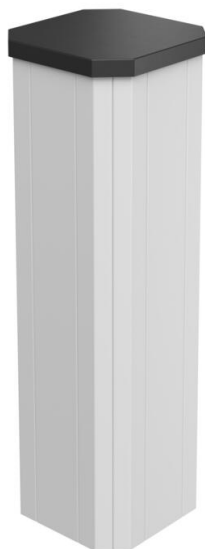

Ficha técnica

Míni coluna, tipo ISSHS4

Ref.: 6286702

Coluna de distribuição ISS em chapa de aço com uma abertura do sistema de 76,5 mm nos 4 lados.

Vazia, configurável dos 4 lados com 6 aparelhos convencionais (tomada, telefone, etc.), máx. 24 aparelhos. Fixação possível diretamente no pavimento. As caixas de aparelhagem terão que ser encomendadas em separado. A coluna de distribuição é indicada para a utilização de caixas de aparelhagem da série 71GD...

St Aço

Dados originais

Ref.:	6286702
Tipo	ISSHS4 61OT3LGR
Designação 1	Coluna
Designação 2	com calhas tampa 80
Fabricante	OBO
Dimensão	680x212x212
Cor	cinzento claro; RAL 7035
Material	Aço
Menor unidade de venda	1
Unidade de quantidade	Unidade
Peso	1108 kg
Unidade de peso	kg/100 un.

Ficha técnica

Míni coluna, tipo ISSHS4

Ref.:: 6286702

Dimensões

Comprimento	680 mm
Largura	212 mm
Altura	212 mm

Dados técnicos

Número de tampas aplicáveis	4
Número de vias	4 St.
Versão	Outros
Tipo de fixação	aparafusar
Montagem no pavimento	sim
Instalação no teto	não
Perfil contínuo	sim
Livre de halogéneos	sim
Entrada de cabo	em baixo
Largura da tampa	76,5 mm
Móvel	não
Forma das colunas	quadrada
Altura da coluna mín.	680 mm
Regulável	não
Pré-cablada	não