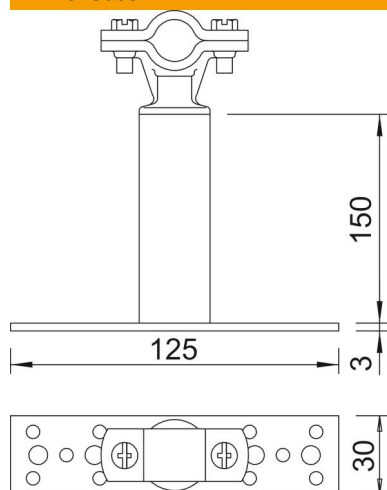

## Espaçador isolado

Ref.: 5408800

- suporte de montagem com 10 furos de ligação Ø 6,5 mm e 4 furos de ligação Ø 8,5 mm
- tipo ...150 8 com suporte próprio para cabos de terras RD 8
- aplicação em abrigos, por exemplo: abrigos de golfe, churrascos ou cabanas de montanha

### Dados originais

Ref.:	5408800
Tipo	ISO-A-150 8
Designação 1	Suporte isolado ISO
Designação 2	com fixação para RD 8
Fabricante	OBO
Dimensão	150mm
Material	Poliamida
Menor unidade de venda	15
Unidade de quantidade	Unidade
Peso	13,8 kg
Unidade de peso	kg/100 un.

### Dimensões

Comprimento | 150 mm

### Dados técnicos

Ajuste | Rd 8 mm