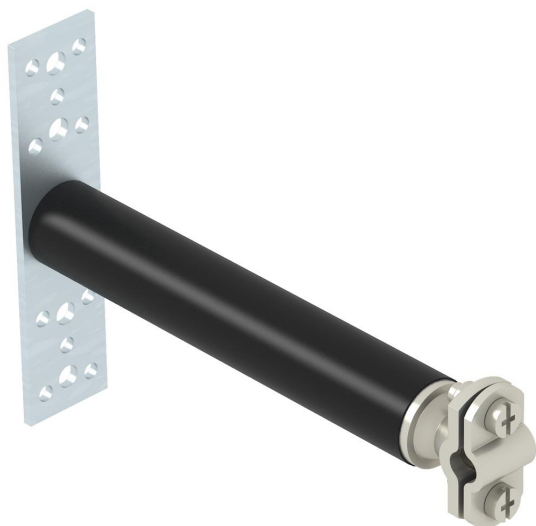

## Espaçador isolado

Ref.: 5408800

- suporte de montagem com 10 furos de ligação Ø 6,5 mm e 4 furos de ligação Ø 8,5 mm
- tipo ...150 8 com suporte próprio para cabos de terras RD 8
- aplicação em abrigos, por exemplo: abrigos de golfe, churrascos ou cabanas de montanha

### Dados originais

Ref.:	5408800
Tipo	ISO-A-150 8
Designação 1	Suporte isolado ISO
Designação 2	com fixação para RD 8
Fabricante	OBO
Dimensão	150mm
Material	Poliamida
Menor unidade de venda	15
Unidade de quantidade	Unidade
Peso	13,8 kg
Unidade de peso	kg/100 un.

### Dimensões

Comprimento | 150 mm