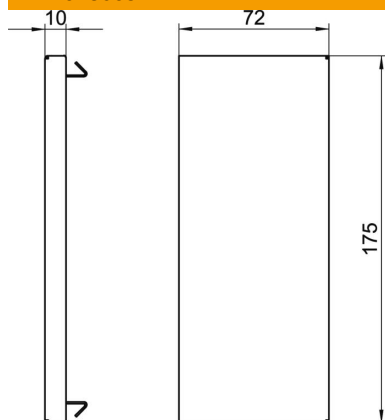

# Ficha técnica

Topo, para calha técnica Rapid 80 tipo GS-70170

Ref.: 6277670

Topo para calha técnica GS.

St Aço

## Dados originais

Ref.:	6277670
Tipo	GS-E70170RW
Designação 1	Topo
Fabricante	OBO
Dimensão	70x170x10
Cor	branco puro; RAL 9010
Material	Aço
Menor unidade de venda	1
Unidade de quantidade	Unidade
Peso	12,9 kg
Unidade de peso	kg/100 un.

## Dimensões

Comprimento	10 mm
Largura	175 mm
Altura	72 mm

## Dados técnicos

Versão	universal
Tipo de fixação	encaixável
para largura da calha	170 mm
para altura da calha	70 mm
Adequado para	esquerdo/direito
Livre de halogéneos	sim
Laminação de corte	sim
Grau de proteção	IP 30
Película protetora	não
Grau de proteção código IK	IK10
Gama de temperaturas de aplicação máx.	60 °C
Gama de temperaturas de aplicação mín.	-25 °C