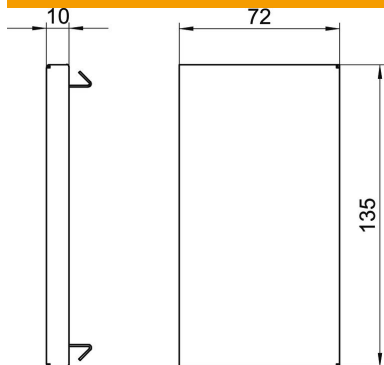

Ficha técnica

Topo, para calha técnica Rapid 80 tipo GS-70130

Ref.: 6277270

Topo para calha técnica GS.

St Aço

Dados originais

Ref.:	6277270
Tipo	GS-E70130RW
Designação 1	Topo
Fabricante	OBO
Dimensão	70x130x10
Cor	branco puro; RAL 9010
Material	Aço
Menor unidade de venda	1
Unidade de quantidade	Unidade
Peso	10,8 kg
Unidade de peso	kg/100 un.

Ficha técnica

Topo, para calha técnica Rapid 80 tipo GS-70130

Ref.:: 6277270

Dimensões

Comprimento	10 mm
Largura	135 mm
Altura	72 mm

Dados técnicos

Versão	universal
Tipo de fixação	encaixável
para largura da calha	130 mm
para altura da calha	70 mm
Adequado para	esquerdo/direito
Livre de halogéneos	sim
Laminação de corte	sim
Grau de proteção	IP 30
Película protetora	não
Grau de proteção código IK	IK10
Gama de temperaturas de aplicação máx.	60 °C
Gama de temperaturas de aplicação mín.	-25 °C