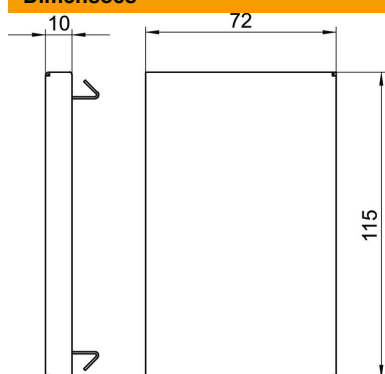

# Ficha técnica

Topo, para calha técnica Rapid 80 tipo GS-70110

Ref.: 6277070

Topo para calha técnica GS.

St Aço

## Dados originais

Ref.:	6277070
Tipo	GS-E70110RW
Designação 1	Topo
Fabricante	OBO
Dimensão	70x110x10
Cor	branco puro; RAL 9010
Material	Aço
Menor unidade de venda	1
Unidade de quantidade	Unidade
Peso	9,6 kg
Unidade de peso	kg/100 un.

## Dimensões

Comprimento	10 mm
Largura	115 mm
Altura	72 mm

## Dados técnicos

Versão	universal
Tipo de fixação	encaixável
para largura da calha	110 mm
para altura da calha	70 mm
Adequado para	esquerdo/direito
Livre de halogéneos	sim
Laminação de corte	sim
Grau de proteção	IP 30
Película protetora	não
Grau de proteção código IK	IK10
Gama de temperaturas de aplicação máx.	60 °C
Gama de temperaturas de aplicação mín.	-25 °C