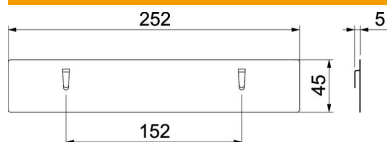

Ficha técnica

Suporte de etiqueta para caminhos de cabos em varão

Ref.:: 7205400

Suporte de identificação para fixação em caminhos de cabos em varão para a identificação de acordo com a aprovação de instalações de cabos de acordo com a DIN 4102 parte 12. Adequado para a etiqueta de identificação KS-E. Com terminais de aperto para uma montagem sem ferramentas.

St	Aço
FS	galvanizado pelo método Sendzimir

Dados originais

Ref.:	7205400
Tipo	GR-KS FS
Designação 1	Suporte de etiqueta
Designação 2	para caminho de cabos em varão
Fabricante	OBO
Dimensão	252x45
Material	Aço
Superfície	galvanizado pelo método Sendzimir
Norma de superfície	DIN EN 10346
Menor unidade de venda	10
Unidade de quantidade	Unidade
Peso	5,334 kg
Unidade de peso	kg/100 un.

Dimensões

Comprimento	252 mm
Altura	45 mm

Ficha técnica

Suporte de etiqueta para caminhos de cabos em varão

Ref.: 7205400

Dados técnicos

Tipo de acessórios	Outros
Acessórios	sim
Peça de substituição	não