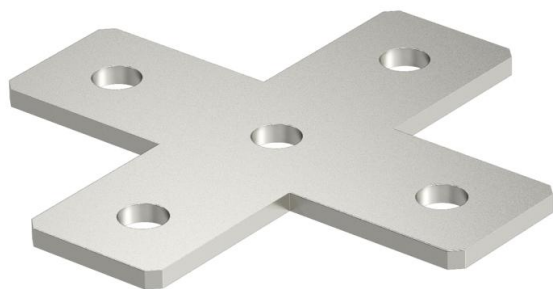

Ficha técnica

Placa de união em X A4

Ref.: 1124737

Cruzeta com 5 orifícios para a ligação de perfis de 41 x 41 mm e 41 x 21 mm.

A4	Aço inoxidável
2B	brilhante, pós-tratamento

Dados originais

Ref.:	1124737
Tipo	GMS 5 VP X A4
Designação 1	Placa de união
Designação 2	versão em X
Fabricante	OBO
Dimensão	150x150x40x4
Material	Aço inoxidável 1.4571
Superfície	brilhante, pós-tratamento
Norma de superfície	
Menor unidade de venda	10
Unidade de quantidade	Unidade
Peso	29,6 kg
Unidade de peso	kg/100 un.

Ficha técnica

Placa de união em X A4

Ref.: 1124737

Dimensões

Comprimento	150 mm
Largura	40 mm
Altura	4 mm

Dados técnicos

Versão	com perfuração de passagem de 13 mm
Versão	Cruzeta
Adequado para formas do perfil	Perfil C
Dimensão do furo	13 mm
Espessura do material	4 mm
Com acessórios de parafusos	não
Aço inoxidável, decapado	não