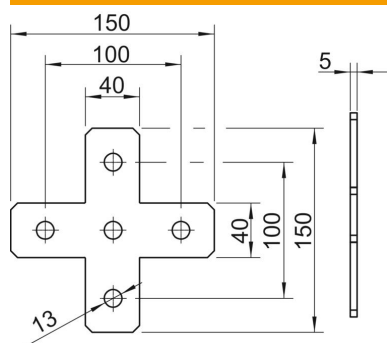

Ficha técnica

Placa de união em X A4

Ref.: 1124737

Cruzeta com 5 orifícios para a ligação de perfis de 41 x 41 mm e 41 x 21 mm.

A4	Aço inoxidável
2B	brilhante, pós-tratamento

Dados originais

Ref.:	1124737
Tipo	GMS 5 VP X A4
Designação 1	Placa de união
Designação 2	versão em X
Fabricante	OBO
Dimensão	150x150x40x4
Material	Aço inoxidável 1.4571
Superfície	brilhante, pós-tratamento
Norma de superfície	
Menor unidade de venda	10
Unidade de quantidade	Unidade
Peso	29,6 kg
Unidade de peso	kg/100 un.

Ficha técnica

Placa de união em X A4

Ref.: 1124737

Dimensões

Comprimento	150 mm
Largura	40 mm
Altura	4 mm

Dados técnicos

Versão	com perfuração de passagem de 13 mm
Versão	Cruzeta
Adequado para formas do perfil	Perfil C
Dimensão do furo	13 mm
Espessura do material	4 mm
Com acessórios de parafusos	não
Aço inoxidável, decapado	não