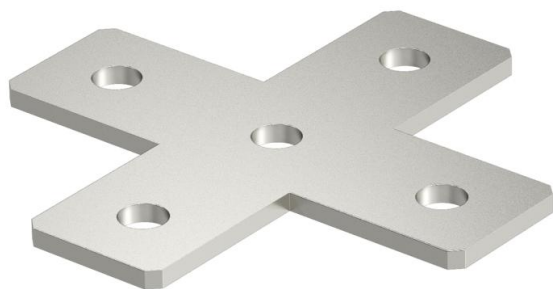

# Ficha técnica

Placa de união em X, A2

Ref.: 1124697

Cruzeta com 5 orifícios para a ligação de perfis de 41 x 41 mm e 41 x 21 mm.

**A2** Aço inoxidável, livre de ferrugem

**2B** brilhante, pós-tratamento

## Dados originais

Ref.:	1124697
Tipo	GMS 5 VP X A2
Designação 1	Placa de união
Designação 2	versão em X
Fabricante	OBO
Dimensão	150x150x40x4
Material	Aço inoxidável, livre de ferrugem 1.4301
Superfície	brilhante, pós-tratamento
Norma de superfície	
Menor unidade de venda	10
Unidade de quantidade	Unidade
Peso	29,6 kg
Unidade de peso	kg/100 un.

## Dimensões

Comprimento	150 mm
Largura	40 mm
Altura	4 mm

## Dados técnicos

Versão	com perfuração de passagem de 13 mm
Versão	Cruzeta
Adequado para formas do perfil	Perfil C
Dimensão do furo	13 mm
Espessura do material	4 mm
Com acessórios de parafusos	não
Aço inoxidável, decapado	não