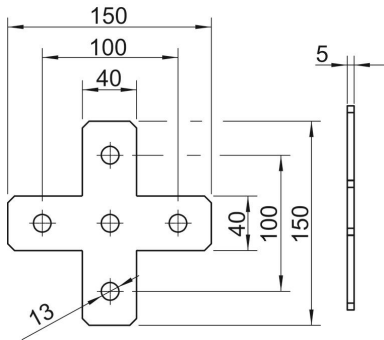

# Ficha técnica

Placa de união em X, A2

Ref.: 1124697

Cruzeta com 5 orifícios para a ligação de perfis de 41 x 41 mm e 41 x 21 mm.

**A2** Aço inoxidável, livre de ferrugem

**2B** brilhante, pós-tratamento

## Dados originais

Ref.:	1124697
Tipo	GMS 5 VP X A2
Designação 1	Placa de união
Designação 2	versão em X
Fabricante	OBO
Dimensão	150x150x40x4
Material	Aço inoxidável, livre de ferrugem 1.4301
Superfície	brilhante, pós-tratamento
Norma de superfície	
Menor unidade de venda	10
Unidade de quantidade	Unidade
Peso	29,6 kg
Unidade de peso	kg/100 un.

## Dimensões

Comprimento	150 mm
Largura	40 mm
Altura	4 mm

## Dados técnicos

Versão	com perfuração de passagem de 13 mm
Versão	Cruzeta
Adequado para formas do perfil	Perfil C
Dimensão do furo	13 mm
Espessura do material	4 mm
Com acessórios de parafusos	não
Aço inoxidável, decapado	não