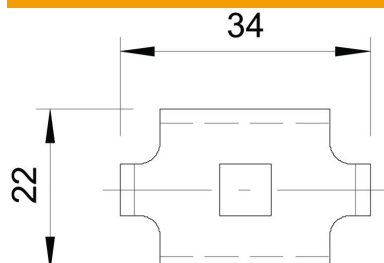

## Fixador FT

Ref.: 6016820

Peça de aperto para a fixação de caminhos de cabos em varão em consolas de parede ou de pendural.  
Inclui parafuso FRS M6 x 20 com porca recartilhada.

**St** Aço

**FT** Galvanizado por imersão a quente após maquinação

### Dados originais

Ref.:	6016820
Tipo	GKS 34 FT
Designação 1	Peça de aperto
Designação 2	para caminho de cabos em varão
Fabricante	OBO
Material	Aço
Superfície	Galvanizado por imersão a quente após maquinação
Norma de superfície	DIN EN ISO 1461
Menor unidade de venda	20
Unidade de quantidade	Unidade
Peso	2,021 kg
Unidade de peso	kg/100 un.

## Dimensões

Dimensão	34 x 22
----------	---------