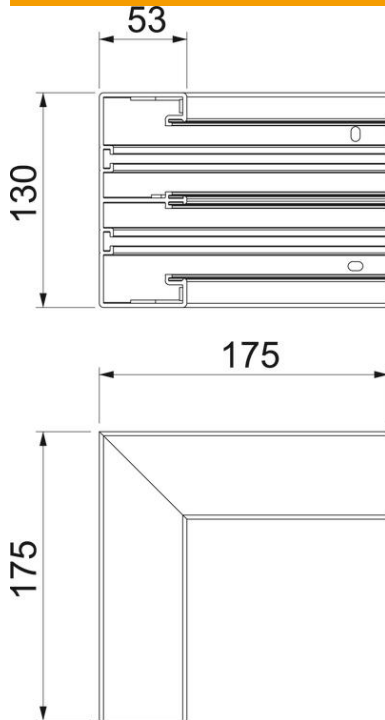

# Ficha técnica

Ângulo interno, para calha técnica Rapid 45-2 tipo GK-53130

Ref.: 6113240

Ângulo interno de 90° para alteração da direção da calha técnica Rapid 45-2.

**PVC** Policloreto de vinilo

## Dados originais

Ref.:	6113240
Tipo	GK-IS53130RW
Designação 1	Ângulo interno
Designação 2	rígido
Fabricante	OBO
Dimensão	175x175x130
Cor	branco puro; RAL 9010
Material	Policloreto de vinilo
Menor unidade de venda	1
Unidade de quantidade	Unidade
Peso	44,4 kg
Unidade de peso	kg/100 un.

# Ficha técnica

Ângulo interno, para calha técnica Rapid 45-2 tipo GK-53130

Ref.: 6113240

## Dimensões

Comprimento	175 mm
Largura	130 mm
Altura	53 mm