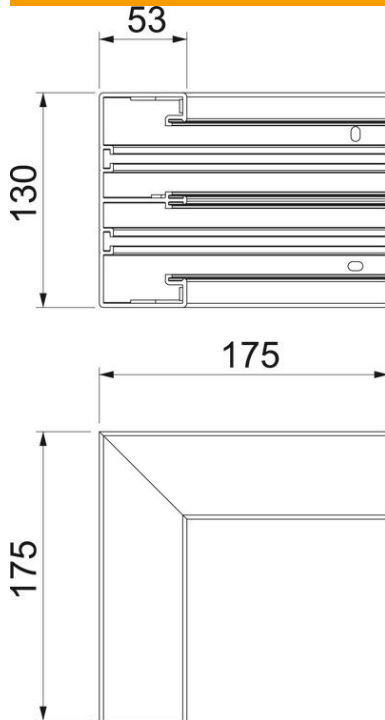

# Ficha técnica

Ângulo interno, para calha técnica Rapid 45-2 tipo GK-53130

Ref.: 6113242

Ângulo interno de 90° para alteração da direção da calha técnica Rapid 45-2.

**PVC** Policloreto de vinilo

## Dados originais

Ref.:	6113242
Tipo	GK-IS53130LGR
Designação 1	Ângulo interno
Designação 2	rígido
Fabricante	OBO
Dimensão	175x175x130
Cor	cinzento claro; RAL 7035
Material	Policloreto de vinilo
Menor unidade de venda	1
Unidade de quantidade	Unidade
Peso	44,4 kg
Unidade de peso	kg/100 un.

# Ficha técnica

Ângulo interno, para calha técnica Rapid 45-2 tipo GK-53130

Ref.:: 6113242

## Dimensões

Comprimento	175 mm
Largura	130 mm
Altura	53 mm