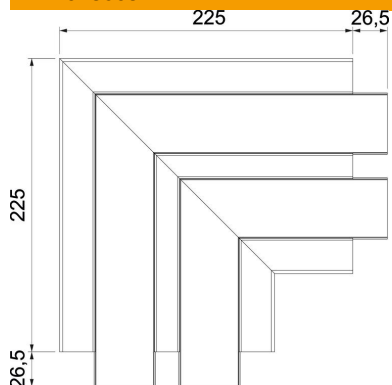

Ficha técnica

Ângulo plano, para calha técnica Rapid 45-2 tipo GK-53165

Ref.: 6113450

Ângulo plano para alteração da direção da calha técnica Rapid 45-2.

PVC Policloreto de vinilo

Dados originais

Ref.:	6113450
Tipo	GK-FS53165RW
Designação 1	Ângulo plano
Designação 2	rígido
Fabricante	OBO
Dimensão	200x200x165
Cor	branco puro; RAL 9010
Material	Policloreto de vinilo
Menor unidade de venda	1
Unidade de quantidade	Unidade
Peso	64,5 kg
Unidade de peso	kg/100 un.

Ficha técnica

Ângulo plano, para calha técnica Rapid 45-2 tipo GK-53165

Ref.: 6113450

Dimensões

Comprimento	225 mm
Largura	165 mm
Altura	53 mm

Dados técnicos

Número de tampas	2
Versão	Base e tampa
para largura da calha	165 mm
para altura da calha	53 mm
Livre de halogéneos	não
Grampo de fixação de cabos	não
União de calhas	não
Tipo de montagem das tampas	interno
Instalação no pavimento	sim
Largura da tampa	45 mm
Largura da tampa 2	45 mm
Largura da tampa 3	0 mm
Alteração da direção	vertical ascendente/descendente
Grau de proteção	IP40
Película protetora	sim
Grau de proteção código IK	IK08
Simétrico	sim
Gama de temperaturas de aplicação máx.	60 °C
Gama de temperaturas de aplicação mín.	-15 °C
Alcance do ângulo máx.	90 mm
Alcance do ângulo mín.	90 mm