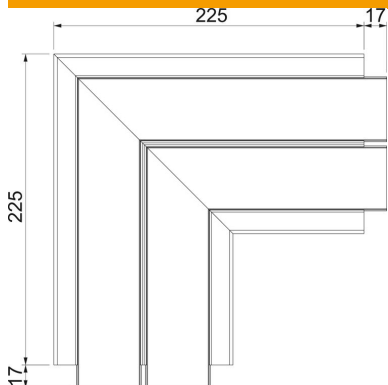

Ficha técnica

Ângulo plano, para calha técnica Rapid 45-2 tipo GK-53130

Ref.: 6113262

Ângulo plano para alteração da direção da calha técnica Rapid 45-2.

PVC Policloreto de vinilo

Dados originais

Ref.:	6113262
Tipo	GK-FS53130LGR
Designação 1	Ângulo plano
Designação 2	rígido
Fabricante	OBO
Dimensão	200x200x130
Cor	cinzento claro; RAL 7035
Material	Policloreto de vinilo
Menor unidade de venda	1
Unidade de quantidade	Unidade
Peso	60,2 kg
Unidade de peso	kg/100 un.

Ficha técnica

Ângulo plano, para calha técnica Rapid 45-2 tipo GK-53130

Ref.: 6113262

Dimensões

Comprimento	225 mm
Largura	130 mm
Altura	53 mm

Dados técnicos

Número de tampas	2
Versão	Base e tampa
para largura da calha	130 mm
para altura da calha	53 mm
Livre de halogéneos	não
Grampo de fixação de cabos	não
União de calhas	não
Tipo de montagem das tampas	interno
Instalação no pavimento	sim
Largura da tampa	45 mm
Largura da tampa 2	45 mm
Largura da tampa 3	0 mm
Alteração da direção	vertical ascendente/descendente
Grau de proteção	IP40
Película protetora	sim
Grau de proteção código IK	IK08
Simétrico	sim
Gama de temperaturas de aplicação máx.	60 °C
Gama de temperaturas de aplicação mín.	-15 °C
Alcance do ângulo máx.	90 mm
Alcance do ângulo mín.	90 mm