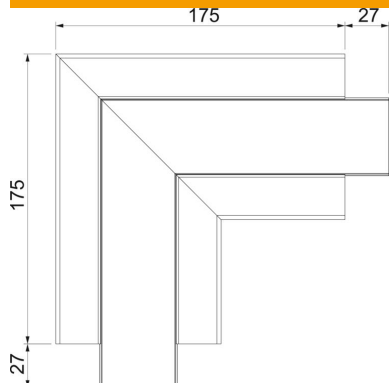

Ficha técnica

Ângulo plano, para calha técnica Rapid 45-2 tipo GK-53100

Ref.: 6113082

Ângulo plano para alteração da direção da calha técnica Rapid 45-2.

PVC Policloreto de vinilo

Dados originais

Ref.:	6113082
Tipo	GK-FS53100LGR
Designação 1	Ângulo plano
Designação 2	rígido
Fabricante	OBO
Dimensão	200x200x100
Cor	cinzento claro; RAL 7035
Material	Policloreto de vinilo
Menor unidade de venda	1
Unidade de quantidade	Unidade
Peso	34,6 kg
Unidade de peso	kg/100 un.

Ficha técnica

Ângulo plano, para calha técnica Rapid 45-2 tipo GK-53100

Ref.:: 6113082

Dimensões

Comprimento	175 mm
Largura	100 mm
Altura	53 mm

Dados técnicos

Número de tampas	1
Versão	Base e tampa
para largura da calha	100 mm
para altura da calha	53 mm
Livre de halogéneos	não
Grampo de fixação de cabos	não
União de calhas	não
Tipo de montagem das tampas	interno
Instalação no pavimento	sim
Largura da tampa	45 mm
Largura da tampa 2	0 mm
Largura da tampa 3	0 mm
Alteração da direção	vertical ascendente/descendente
Grau de proteção	IP40
Película protetora	sim
Grau de proteção código IK	IK08
Simétrico	sim
Gama de temperaturas de aplicação máx.	60 °C
Gama de temperaturas de aplicação mín.	-15 °C
Alcance do ângulo máx.	90 mm
Alcance do ângulo mín.	90 mm