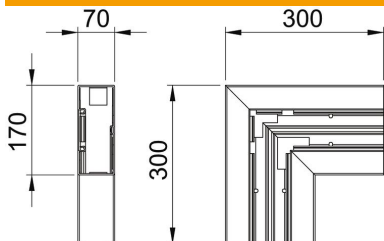

Ficha técnica

Ângulo plano, para calha técnica Rapid 80 tipo GK-70170

Ref.: 6274722

Ângulo plano para alteração da direção das calhas técnicas GK.
A tampa terá que ser encomendada em separado.

PVC Policloreto de vinilo

Dados originais

Ref.:	6274722
Tipo	GK-F70170LGR
Designação 1	Ângulo plano
Fabricante	OBO
Dimensão	70x170mm
Cor	cinzento claro; RAL 7035
Material	Policloreto de vinilo
Menor unidade de venda	1
Unidade de quantidade	Unidade
Peso	91 kg
Unidade de peso	kg/100 un.

Ficha técnica

Ângulo plano, para calha técnica Rapid 80 tipo GK-70170

Ref.:: 6274722

Dimensões

Comprimento	300 mm
Largura	170 mm
Altura	70 mm

Dados técnicos

Número de tampas	1
Versão	Parte inferior
para largura da calha	170 mm
para altura da calha	70 mm
Livre de halogéneos	não
Grampo de fixação de cabos	não
União de calhas	não
Tipo de montagem das tampas	interno
Instalação no pavimento	sim
Largura da tampa 2	0 mm
Largura da tampa 3	0 mm
Alteração da direção	vertical ascendente/descendente
Grau de proteção	IP 30
Película protetora	sim
Grau de proteção código IK	IK08
Simétrico	sim
Gama de temperaturas de aplicação máx.	60 °C
Gama de temperaturas de aplicação mín.	-15 °C
Alcance do ângulo máx.	90 mm
Alcance do ângulo mín.	90 mm