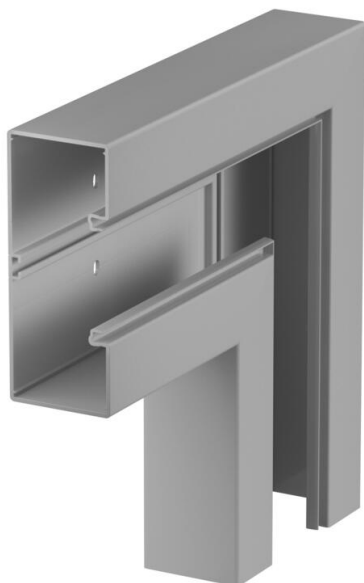

Ficha técnica

Ângulo plano, para calha técnica Rapid 80 tipo GK-70170

Ref.: 6274726

Ângulo plano para alteração da direção das calhas técnicas GK.
A tampa terá que ser encomendada em separado.

PVC Policloreto de vinilo

Dados originais

Ref.:	6274726
Tipo	GK-F70170GR
Designação 1	Ângulo plano
Fabricante	OBO
Dimensão	70x170mm
Cor	cinzento pedra; RAL 7030
Material	Policloreto de vinilo
Menor unidade de venda	1
Unidade de quantidade	Unidade
Peso	91 kg
Unidade de peso	kg/100 un.

Ficha técnica

Ângulo plano, para calha técnica Rapid 80 tipo GK-70170

Ref.: 6274726

Dimensões

Comprimento	300 mm
Largura	170 mm
Altura	70 mm

Dados técnicos

Número de tampas	1
Versão	Parte inferior
para largura da calha	170 mm
para altura da calha	70 mm
Livre de halogéneos	não
Grampo de fixação de cabos	não
União de calhas	não
Tipo de montagem das tampas	interno
Instalação no pavimento	sim
Largura da tampa 2	0 mm
Largura da tampa 3	0 mm
Alteração da direção	vertical ascendente/descendente
Grau de proteção	IP 30
Película protetora	sim
Grau de proteção código IK	IK08
Simétrico	sim
Gama de temperaturas de aplicação máx.	60 °C
Gama de temperaturas de aplicação mín.	-15 °C
Alcance do ângulo máx.	90 mm
Alcance do ângulo mín.	90 mm