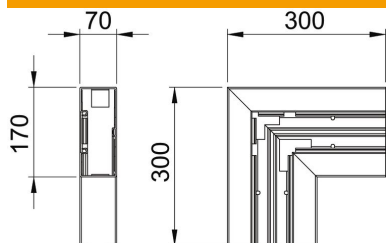

Ficha técnica

Ângulo plano, para calha técnica Rapid 80 tipo GK-70170

Ref.: 6274726

Ângulo plano para alteração da direção das calhas técnicas GK.
A tampa terá que ser encomendada em separado.

PVC Policloreto de vinilo

Dados originais

Ref.:	6274726
Tipo	GK-F70170GR
Designação 1	Ângulo plano
Fabricante	OBO
Dimensão	70x170mm
Cor	cinzento pedra; RAL 7030
Material	Policloreto de vinilo
Menor unidade de venda	1
Unidade de quantidade	Unidade
Peso	91 kg
Unidade de peso	kg/100 un.

Ficha técnica

Ângulo plano, para calha técnica Rapid 80 tipo GK-70170

Ref.: 6274726

Dimensões

Comprimento	300 mm
Largura	170 mm
Altura	70 mm

Dados técnicos

Número de tampas	1
Versão	Parte inferior
para largura da calha	170 mm
para altura da calha	70 mm
Livre de halogéneos	não
Grampo de fixação de cabos	não
União de calhas	não
Tipo de montagem das tampas	interno
Instalação no pavimento	sim
Largura da tampa 2	0 mm
Largura da tampa 3	0 mm
Alteração da direção	vertical ascendente/descendente
Grau de proteção	IP 30
Película protetora	sim
Grau de proteção código IK	IK08
Simétrico	sim
Gama de temperaturas de aplicação máx.	60 °C
Gama de temperaturas de aplicação mín.	-15 °C
Alcance do ângulo máx.	90 mm
Alcance do ângulo mín.	90 mm