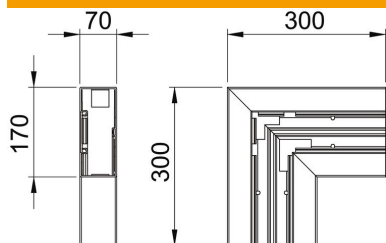

### Dados originais

Ref.:	6274721
Tipo	GK-F70170CW
Designação 1	Ângulo plano
Fabricante	OBO
Dimensão	70x170mm
Cor	branco creme; RAL 9001
Material	Policloreto de vinilo
Menor unidade de venda	1
Unidade de quantidade	Unidade
Peso	91 kg
Unidade de peso	kg/100 un.

# Ficha técnica

Ângulo plano, para calha técnica Rapid 80 tipo GK-70170

Ref.:: 6274721

## Dimensões

Comprimento	300 mm
Largura	170 mm
Altura	70 mm

## Dados técnicos

Número de tampas	1
Versão	Parte inferior
para largura da calha	170 mm
para altura da calha	70 mm
Livre de halogéneos	não
Grampo de fixação de cabos	não
União de calhas	não
Tipo de montagem das tampas	interno
Instalação no pavimento	sim
Largura da tampa 2	0 mm
Largura da tampa 3	0 mm
Alteração da direção	vertical ascendente/descendente
Grau de proteção	IP 30
Película protetora	sim
Grau de proteção código IK	IK08
Simétrico	sim
Gama de temperaturas de aplicação máx.	60 °C
Gama de temperaturas de aplicação mín.	-15 °C
Alcance do ângulo máx.	90 mm
Alcance do ângulo mín.	90 mm