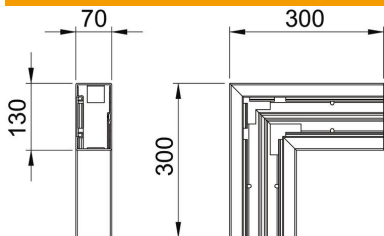

Ficha técnica

Ângulo plano, para calha técnica Rapid 80 tipo GK-70130

Ref.: 6274522

Ângulo plano para alteração da direção das calhas técnicas GK.
A tampa terá que ser encomendada em separado.

PVC Policloreto de vinilo

Dados originais

Ref.:	6274522
Tipo	GK-F70130LGR
Designação 1	Ângulo plano
Fabricante	OBO
Dimensão	70x130mm
Cor	cinzento claro; RAL 7035
Material	Policloreto de vinilo
Menor unidade de venda	1
Unidade de quantidade	Unidade
Peso	83 kg
Unidade de peso	kg/100 un.

Ficha técnica

Ângulo plano, para calha técnica Rapid 80 tipo GK-70130

Ref.: 6274522

Dimensões

Comprimento	300 mm
Largura	130 mm
Altura	70 mm

Dados técnicos

Número de tampas	1
Versão	Parte inferior
para largura da calha	130 mm
para altura da calha	70 mm
Livre de halogéneos	não
Grampo de fixação de cabos	não
União de calhas	não
Tipo de montagem das tampas	interno
Instalação no pavimento	sim
Alteração da direção	vertical ascendente/descendente
Grau de proteção	IP 30
Película protetora	sim
Grau de proteção código IK	IK08
Simétrico	sim
Gama de temperaturas de aplicação máx.	60 °C
Gama de temperaturas de aplicação mín.	-15 °C
Alcance do ângulo máx.	90 mm
Alcance do ângulo mín.	90 mm